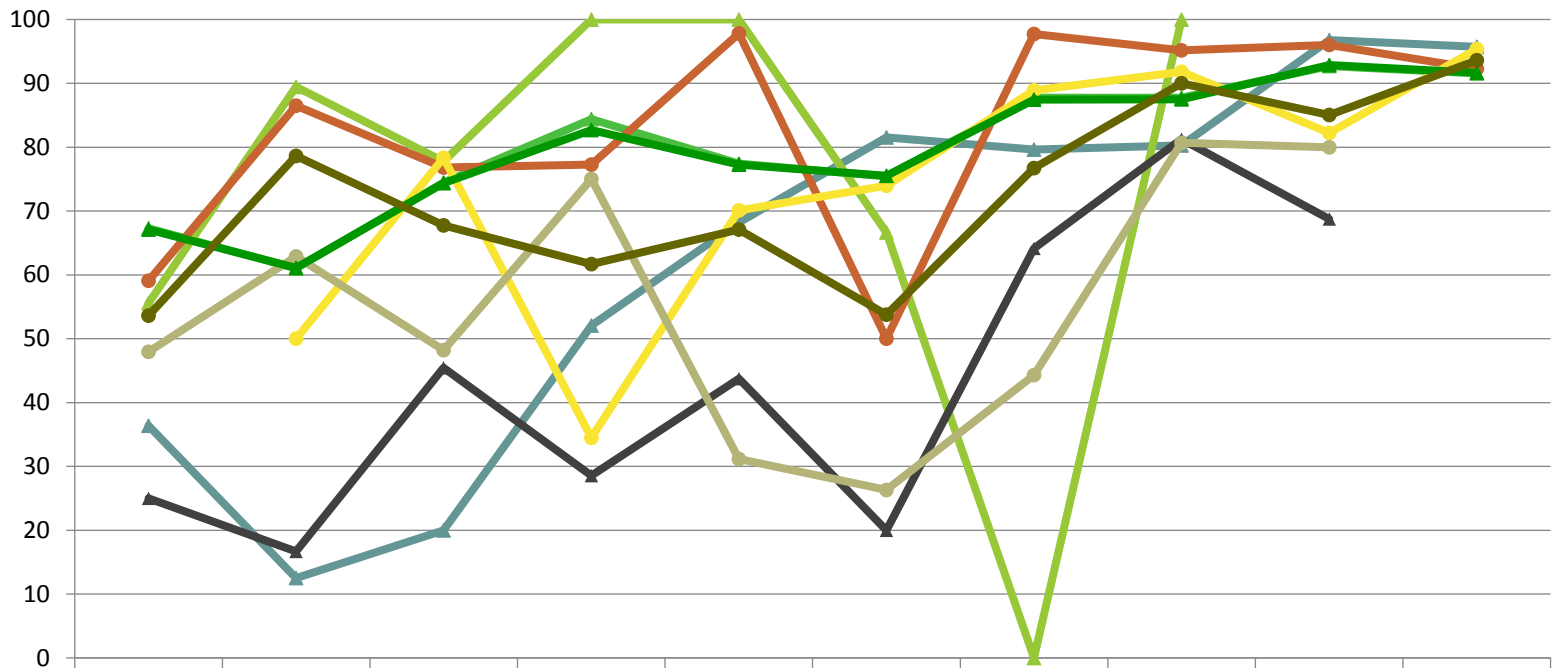

Verjüngungspflanzen ab 20 Zentimeter Höhe bis zur maximalen Verbisshöhe

Baumartengruppe	Aufgenommene Pflanzen insgesamt		Pflanzen ohne Verbiss und ohne Fegeschaden		Pflanzen mit Verbiss und/oder Fegeschaden		Pflanzen mit Leittriebverbiss		Pflanzen mit Verbiss im oberen Drittel		Pflanzen mit Fegeschaden	
	Anzahl	Anteil (%)	Anzahl	Anteil (%)	Anzahl	Anteil (%)	Anzahl	Anteil (%)	Anzahl	Anteil (%)	Anzahl	Anteil (%)
Fichte	1507	71,8	1380	91,6	127	8,4	43	2,9	123	8,2	4	0,3
Tanne	70	3,3	67	95,7	3	4,3	2	2,9	3	4,3	0	0
Kiefer	6	0,3	4	66,7	2	33,3	1	16,7	2	33,3	0	0
Sonst. Nadelholz	2	0,1	2	100	0	0	0	0	0	0	0	0
Nadelholz gesamt	1585	75,5	1453	91,7	132	8,3	46	2,9	128	8,1	4	0,3
Buche	258	12,3	238	92,2	20	7,8	1	0,4	20	7,8	0	0
Eiche	3	0,1	1	33,3	2	66,7	1	33,3	2	66,7	0	0
Edellaubholz	237	11,3	226	95,4	11	4,6	7	3	11	4,6	0	0
Sonst. Laubholz	17	0,8	17	100	0	0	0	0	0	0	0	0
Laubholz gesamt	515	24,5	482	93,6	33	6,4	9	1,7	33	6,4	0	0
Alle Baumarten	2100	100	1935	92,1	165	7,9	55	2,6	161	7,7	4	0,2

Verjüngungspflanzen über Verbisshöhe (Erhebung von Fegeschäden)

Baumartengruppe	Aufgenommene Pflanzen insgesamt		Pflanzen ohne Fegeschaden		Pflanzen mit Fegeschaden	
	Anzahl	Anteil (%)	Anzahl	Anteil (%)	Anzahl	Anteil (%)
Fichte	87	66,9	84	96,6	3	3,4
Tanne	2	1,5	2	100	0	0
Kiefer	2	1,5	2	100	0	0
Sonst. Nadelholz	0	0	0	0	0	0
Nadelholz gesamt	91	70	88	96,7	3	3,3
Buche	14	10,8	14	100	0	0
Eiche	0	0	0	0	0	0
Edellaubholz	19	14,6	19	100	0	0
Sonst. Laubholz	6	4,6	6	100	0	0
Laubholz gesamt	39	30	39	100	0	0
Alle Baumarten	130	100	127	97,7	3	2,3

Zeitreihe der Baumartenanteile der aufgenommenen Verjüngungspflanzen
Höhenbereich: ab 20 Zentimeter Höhe bis zur maximalen Verbisshöhe
Hegegemeinschaft Nr. 684 Friedberg (Landkreis Aichach-Friedberg)

2018

Zeitreihe der Anteile der Pflanzen ohne Verbiss und ohne Fegeschäden
Höhenbereich: ab 20 Zentimeter bis zur maximalen Verbisshöhe
Hegegemeinschaft Nr. 684 Friedberg (Landkreis Aichach-Friedberg)

2018

Anteile der unverbissenen und unverfegten Pflanzen (%)