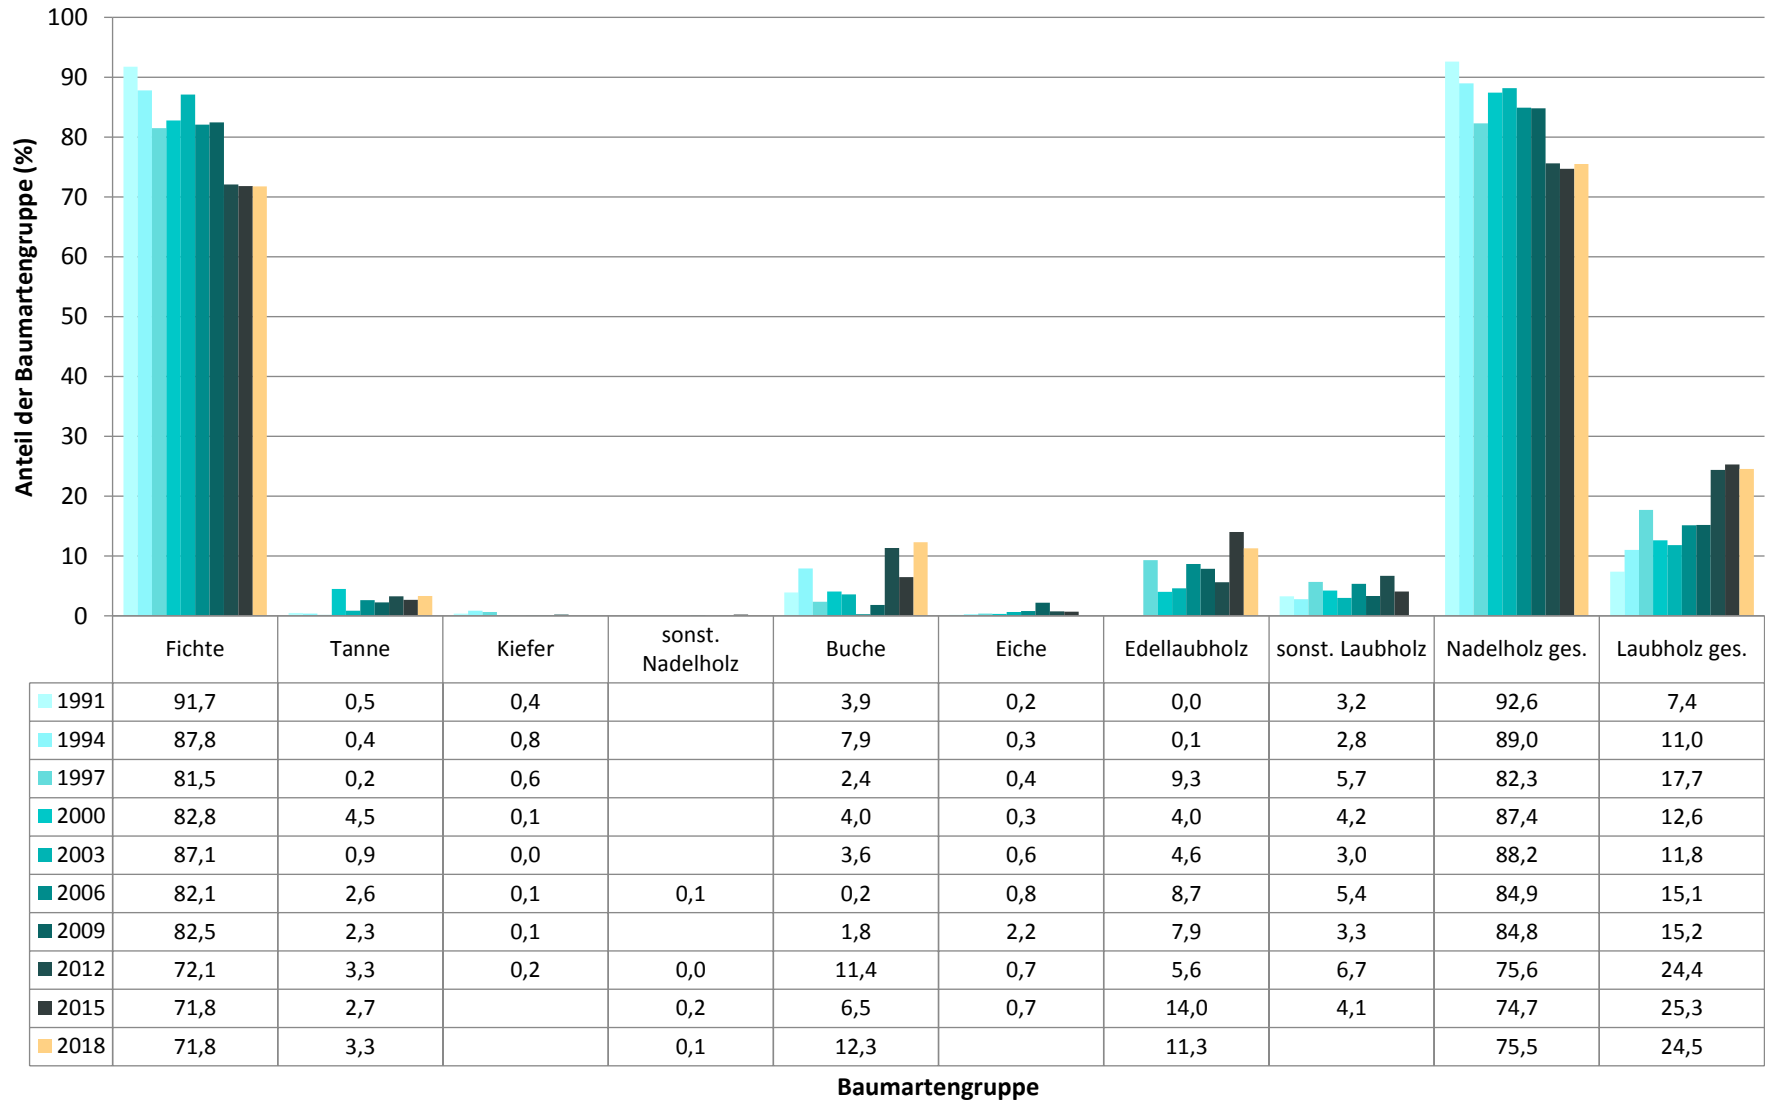

Auswertung der Verjüngungsinventur 2018 für die Hegegemeinschaft Nr. 684 Friedberg (Landkreis Aichach-Friedberg)

2018

Anzahl der erfassten Verjüngungsflächen: 32, davon ungeschützt: 27, teilweise geschützt: 2, vollständig geschützt: 3

Verjüngungspflanzen ab 20 Zentimeter Höhe bis zur maximalen Verbisshöhe

Baumartengruppe	Aufgenommene Pflanzen insgesamt		Pflanzen ohne Verbiss und ohne Fegeschaden		Pflanzen mit Verbiss und/oder Fegeschaden		Pflanzen mit Leittriebverbiss		Pflanzen mit Verbiss im oberen Drittel		Pflanzen mit Fegeschaden	
	Anzahl	Anteil (%)	Anzahl	Anteil (%)	Anzahl	Anteil (%)	Anzahl	Anteil (%)	Anzahl	Anteil (%)	Anzahl	Anteil (%)
Fichte	1507	71,8	1380	91,6	127	8,4	43	2,9	123	8,2	4	0,3
Tanne	70	3,3	67	95,7	3	4,3	2	2,9	3	4,3	0	0
Kiefer	6	0,3	4	66,7	2	33,3	1	16,7	2	33,3	0	0
Sonst. Nadelholz	2	0,1	2	100	0	0	0	0	0	0	0	0
Nadelholz gesamt	1585	75,5	1453	91,7	132	8,3	46	2,9	128	8,1	4	0,3
Buche	258	12,3	238	92,2	20	7,8	1	0,4	20	7,8	0	0
Eiche	3	0,1	1	33,3	2	66,7	1	33,3	2	66,7	0	0
Edellaubholz	237	11,3	226	95,4	11	4,6	7	3	11	4,6	0	0
Sonst. Laubholz	17	0,8	17	100	0	0	0	0	0	0	0	0
Laubholz gesamt	515	24,5	482	93,6	33	6,4	9	1,7	33	6,4	0	0
Alle Baumarten	2100	100	1935	92,1	165	7,9	55	2,6	161	7,7	4	0,2

Verjüngungspflanzen kleiner 20 Zentimeter Höhe

Baumartengruppe	Aufgenommene Pflanzen insgesamt		Pflanzen ohne Verbiss im oberen Drittel		Pflanzen mit Verbiss im oberen Drittel	
	Anzahl	Anteil (%)	Anzahl	Anteil (%)	Anzahl	Anteil (%)
Fichte	199	57,7	196	98,5	3	1,5
Tanne	24	7	23	95,8	1	4,2
Kiefer	2	0,6	2	100	0	0
Sonst. Nadelholz	0	0	0	0	0	0
Nadelholz gesamt	225	65,2	221	98,2	4	1,8
Buche	37	10,7	36	97,3	1	2,7
Eiche	1	0,3	1	100	0	0
Edellaubholz	77	22,3	75	97,4	2	2,6
Sonst. Laubholz	5	1,4	5	100	0	0
Laubholz gesamt	120	34,8	117	97,5	3	2,5
Alle Baumarten	345	100	338	98	7	2

Verjüngungspflanzen über Verbisshöhe (Erhebung von Fegeschäden)

Baumartengruppe	Aufgenommene Pflanzen insgesamt		Pflanzen ohne Fegeschaden		Pflanzen mit Fegeschaden	
	Anzahl	Anteil (%)	Anzahl	Anteil (%)	Anzahl	Anteil (%)
Fichte	87	66,9	84	96,6	3	3,4
Tanne	2	1,5	2	100	0	0
Kiefer	2	1,5	2	100	0	0
Sonst. Nadelholz	0	0	0	0	0	0
Nadelholz gesamt	91	70	88	96,7	3	3,3
Buche	14	10,8	14	100	0	0
Eiche	0	0	0	0	0	0
Edellaubholz	19	14,6	19	100	0	0
Sonst. Laubholz	6	4,6	6	100	0	0
Laubholz gesamt	39	30	39	100	0	0
Alle Baumarten	130	100	127	97,7	3	2,3

Zeitreihe der Baumartenanteile der aufgenommenen Verjüngungspflanzen
Höhenbereich: ab 20 Zentimeter Höhe bis zur maximalen Verbisshöhe
Hegegemeinschaft Nr. 684 Friedberg (Landkreis Aichach-Friedberg)

2018