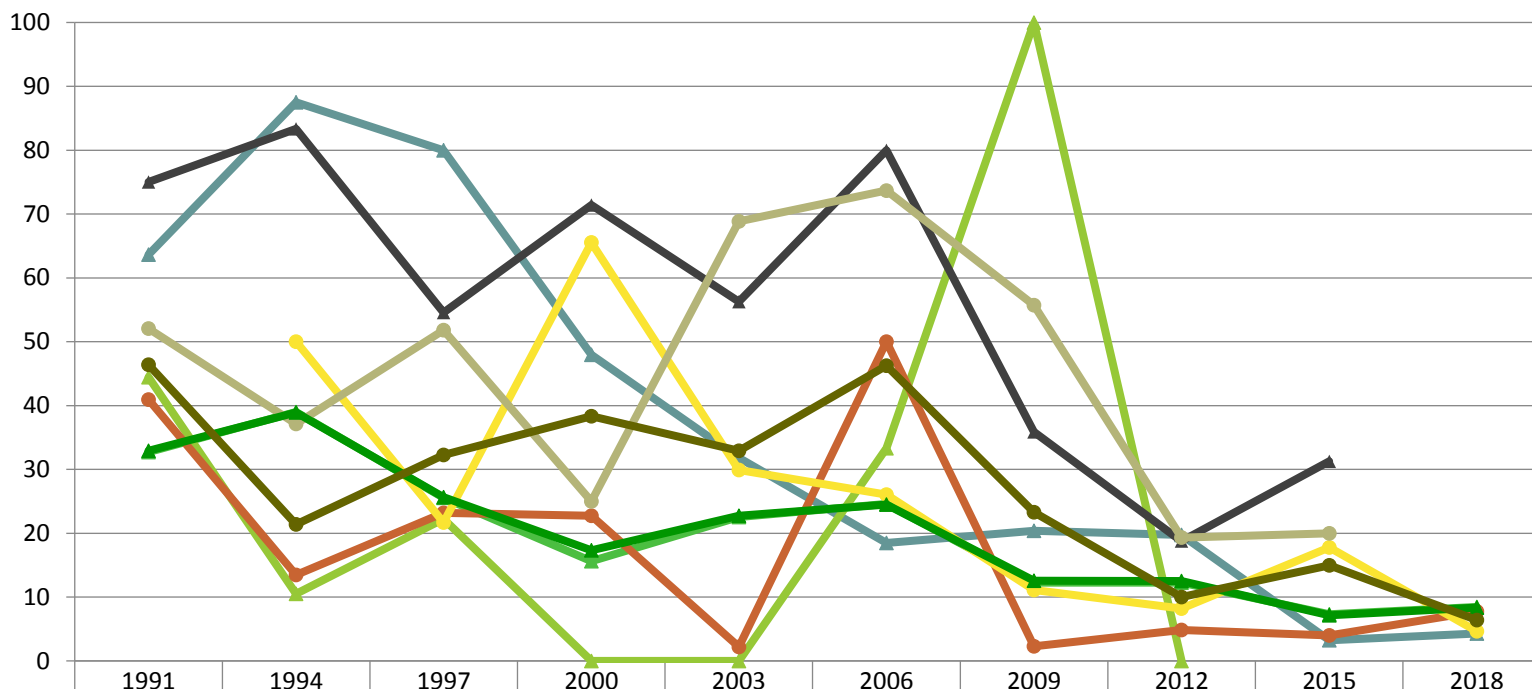

Zeitreihe der Anteile der Pflanzen mit Verbiss und/oder Fegeschäden
Höhenbereich: ab 20 Zentimeter bis zur maximalen Verbisshöhe
Hegegemeinschaft Nr. 684 Friedberg (Landkreis Aichach-Friedberg)

Anteile der verbissenen und/oder verletzten Pflanzen (%)

	1991	1994	1997	2000	2003	2006	2009	2012	2015	2018
Fichte	32,7	39,0	25,5	15,6	22,6	24,6	12,3	12,2	7,3	8,4
Tanne	63,6	87,5	80,0	48,0	31,8	18,5	20,4	19,7	3,2	4,3
Kiefer	44,4	10,5	22,2	0,0	0,0	33,3	100,0	0,0		
Buche	40,9	13,5	23,2	22,7	2,2	50,0	2,3	4,9	4,0	7,8
Eiche	75,0	83,3	54,5	71,4	56,3	80,0	35,8	18,8	31,3	
Edellaubbäume		50,0	21,7	65,5	29,9	26,0	11,1	8,2	17,8	4,6
sonst. Laubbäume	52,1	37,1	51,8	25,0	68,8	73,7	55,7	19,3	20,0	
Nadelbäume	32,9	38,9	25,6	17,3	22,7	24,5	12,6	12,5	7,1	8,3
Laubbäume	46,4	21,4	32,2	38,3	32,9	46,3	23,3	10,0	15,0	6,4

Jahr