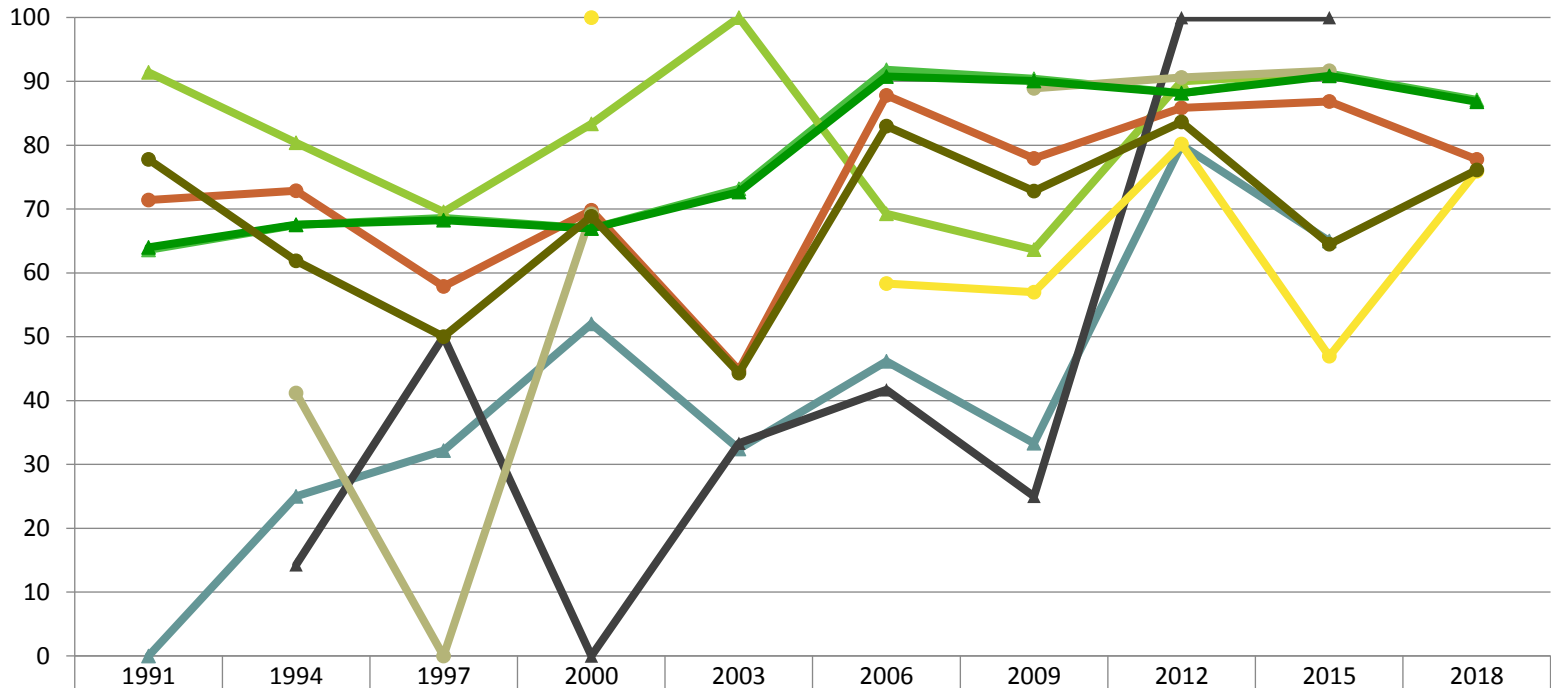

Verjüngungspflanzen ab 20 Zentimeter Höhe bis zur maximalen Verbisshöhe

Baumartengruppe	Aufgenommene Pflanzen insgesamt		Pflanzen ohne Verbiss und ohne Fegeschaden		Pflanzen mit Verbiss und/oder Fegeschaden		Pflanzen mit Leittriebverbiss		Pflanzen mit Verbiss im oberen Drittel		Pflanzen mit Fegeschaden	
	Anzahl	Anteil (%)	Anzahl	Anteil (%)	Anzahl	Anteil (%)	Anzahl	Anteil (%)	Anzahl	Anteil (%)	Anzahl	Anteil (%)
Fichte	1681	74,7	1464	87,1	217	12,9	76	4,5	216	12,8	1	0,1
Tanne	21	0,9	15	71,4	6	28,6	0	0	6	28,6	0	0
Kiefer	11	0,5	9	81,8	2	18,2	0	0	2	18,2	0	0
Sonst. Nadelholz	1	0	0	0	1	100	0	0	1	100	0	0
Nadelholz gesamt	1714	76,2	1488	86,8	226	13,2	76	4,4	225	13,1	1	0,1
Buche	270	12	210	77,8	60	22,2	12	4,4	60	22,2	0	0
Eiche	3	0,1	3	100	0	0	0	0	0	0	0	0
Edellaubholz	241	10,7	183	75,9	58	24,1	22	9,1	57	23,7	2	0,8
Sonst. Laubholz	22	1	12	54,5	10	45,5	6	27,3	10	45,5	0	0
Laubholz gesamt	536	23,8	408	76,1	128	23,9	40	7,5	127	23,7	2	0,4
Alle Baumarten	2250	100	1896	84,3	354	15,7	116	5,2	352	15,6	3	0,1

Verjüngungspflanzen über Verbisshöhe (Erhebung von Fegeschäden)

Baumartengruppe	Aufgenommene Pflanzen insgesamt		Pflanzen ohne Fegeschaden		Pflanzen mit Fegeschaden	
	Anzahl	Anteil (%)	Anzahl	Anteil (%)	Anzahl	Anteil (%)
Fichte	40	45,5	40	100	0	0
Tanne	0	0	0	0	0	0
Kiefer	0	0	0	0	0	0
Sonst. Nadelholz	0	0	0	0	0	0
Nadelholz gesamt	40	45,5	40	100	0	0
Buche	6	6,8	6	100	0	0
Eiche	0	0	0	0	0	0
Edellaubholz	42	47,7	40	95,2	2	4,8
Sonst. Laubholz	0	0	0	0	0	0
Laubholz gesamt	48	54,5	46	95,8	2	4,2
Alle Baumarten	88	100	86	97,7	2	2,3

Zeitreihe der Baumartenanteile der aufgenommenen Verjüngungspflanzen
Höhenbereich: ab 20 Zentimeter Höhe bis zur maximalen Verbisshöhe
Hegegemeinschaft Nr. 685 Aichach (Landkreis Aichach-Friedberg)

2018

Zeitreihe der Anteile der Pflanzen ohne Verbiss und ohne Fegeschäden
Höhenbereich: ab 20 Zentimeter bis zur maximalen Verbisshöhe
Hegegemeinschaft Nr. 685 Aichach (Landkreis Aichach-Friedberg)

2018

Anteile der unverbissenen und unverfegten Pflanzen (%)