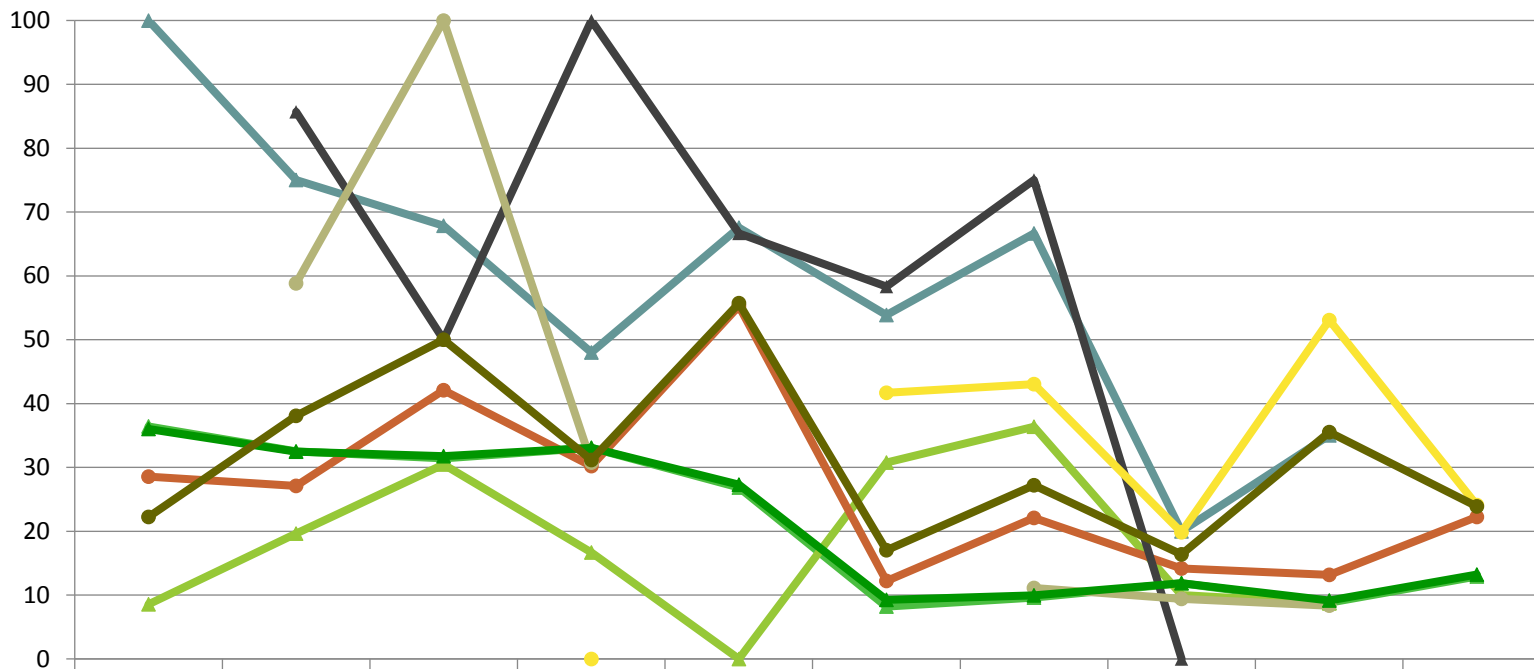

Zeitreihe der Anteile der Pflanzen mit Verbiss und/oder Fegeschäden
Höhenbereich: ab 20 Zentimeter bis zur maximalen Verbisshöhe
Hegegemeinschaft Nr. 685 Aichach (Landkreis Aichach-Friedberg)

Anteile der verbissenen und/oder verletzten Pflanzen (%)

	1991	1994	1997	2000	2003	2006	2009	2012	2015	2018
Fichte	36,4	32,5	31,4	33,1	26,8	8,2	9,6	11,8	8,8	12,9
Tanne	100,0	75,0	67,9	48,0	67,6	53,8	66,7	20,0	35,0	
Kiefer	8,6	19,6	30,4	16,7	0,0	30,8	36,4	10,0	8,7	
Buche	28,6	27,1	42,1	30,2	55,3	12,2	22,1	14,2	13,1	22,2
Eiche		85,7	50,0	100,0	66,7	58,3	75,0	0,0		
Edellaubbäume				0,0		41,7	43,0	19,8	53,1	24,1
sonst. Laubbäume		58,8	100,0	30,8			11,1	9,4	8,3	
Nadelbäume	36,0	32,4	31,8	33,1	27,3	9,2	10,0	11,9	9,1	13,2
Laubbäume	22,2	38,1	50,0	31,1	55,7	17,0	27,2	16,4	35,5	23,9

Jahr