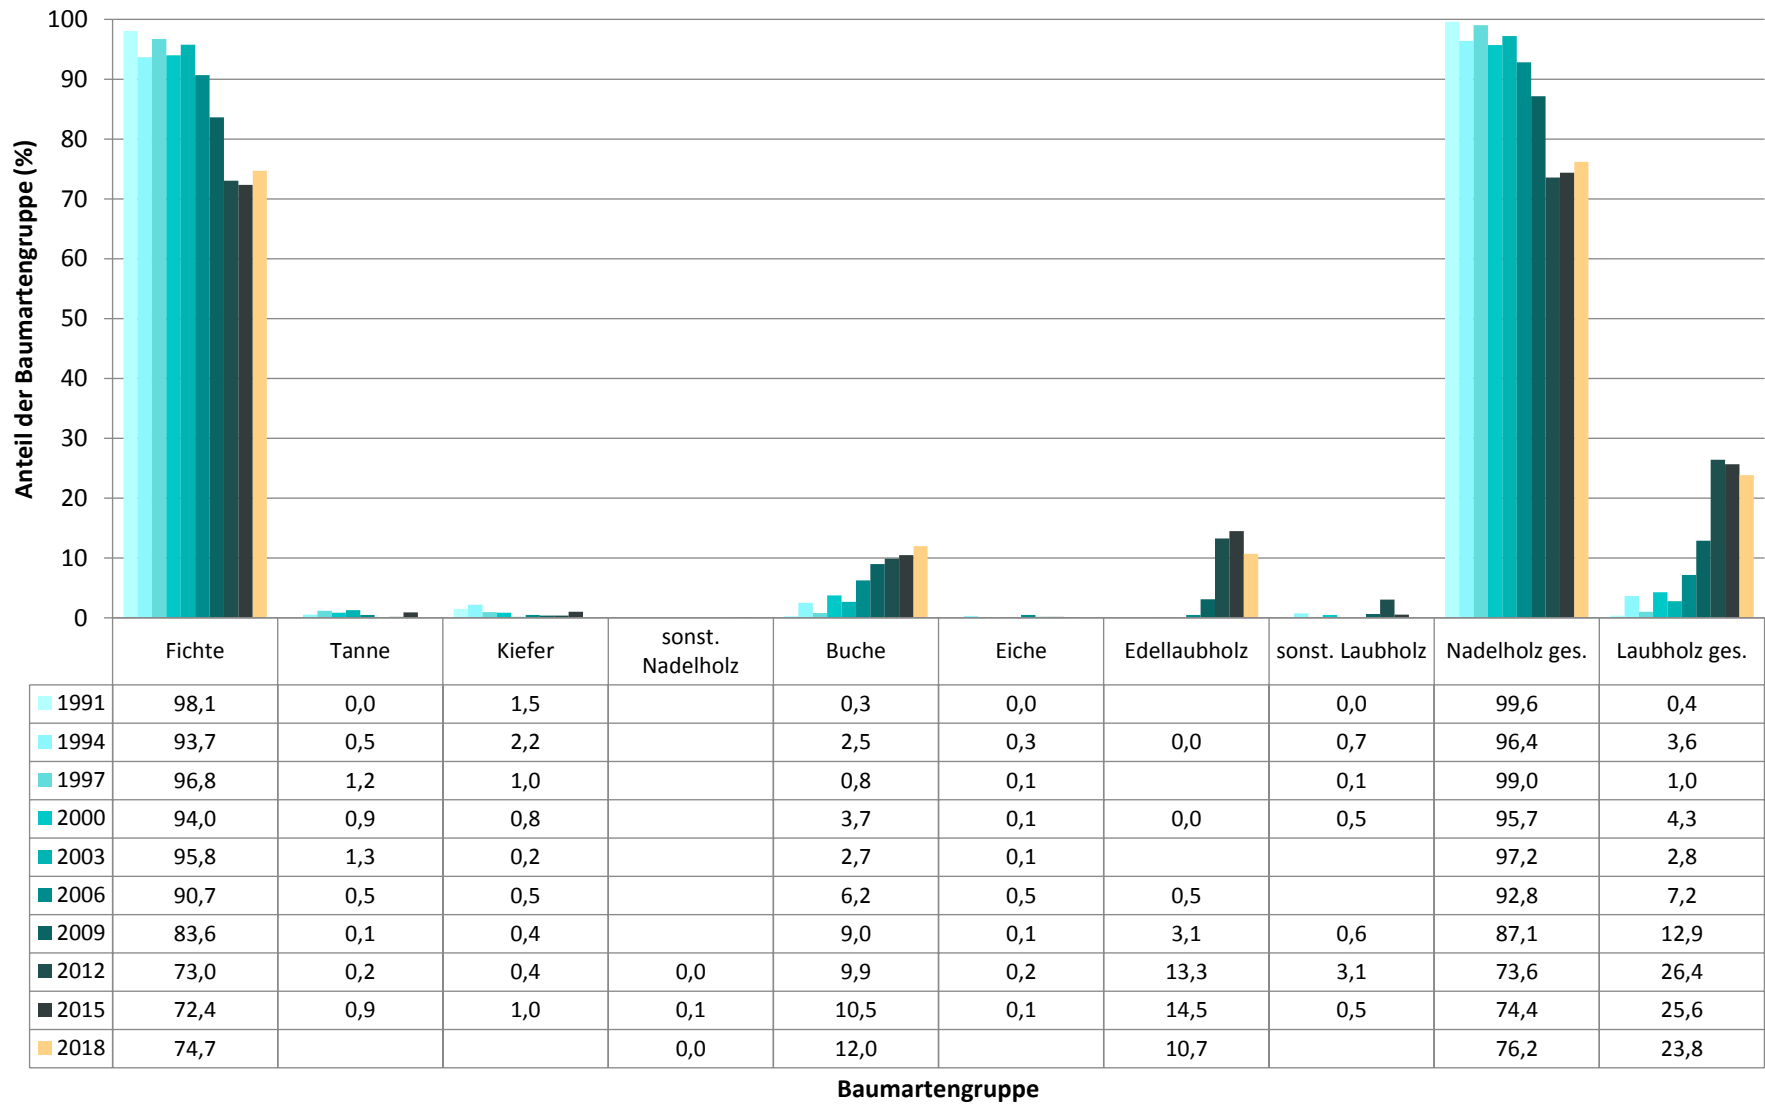

Auswertung der Verjüngungsinventur 2018 für die Hegegemeinschaft Nr. 685 Aichach (Landkreis Aichach-Friedberg)

2018

Anzahl der erfassten Verjüngungsflächen: 31, davon ungeschützt: 30, teilweise geschützt: 0, vollständig geschützt: 1

Verjüngungspflanzen ab 20 Zentimeter Höhe bis zur maximalen Verbisshöhe

Baumartengruppe	Aufgenommene Pflanzen insgesamt		Pflanzen ohne Verbiss und ohne Fegeschaden		Pflanzen mit Verbiss und/oder Fegeschaden		Pflanzen mit Leittriebverbiss		Pflanzen mit Verbiss im oberen Drittel		Pflanzen mit Fegeschaden	
	Anzahl	Anteil (%)	Anzahl	Anteil (%)	Anzahl	Anteil (%)	Anzahl	Anteil (%)	Anzahl	Anteil (%)	Anzahl	Anteil (%)
Fichte	1681	74,7	1464	87,1	217	12,9	76	4,5	216	12,8	1	0,1
Tanne	21	0,9	15	71,4	6	28,6	0	0	6	28,6	0	0
Kiefer	11	0,5	9	81,8	2	18,2	0	0	2	18,2	0	0
Sonst. Nadelholz	1	0	0	0	1	100	0	0	1	100	0	0
Nadelholz gesamt	1714	76,2	1488	86,8	226	13,2	76	4,4	225	13,1	1	0,1
Buche	270	12	210	77,8	60	22,2	12	4,4	60	22,2	0	0
Eiche	3	0,1	3	100	0	0	0	0	0	0	0	0
Edellaubholz	241	10,7	183	75,9	58	24,1	22	9,1	57	23,7	2	0,8
Sonst. Laubholz	22	1	12	54,5	10	45,5	6	27,3	10	45,5	0	0
Laubholz gesamt	536	23,8	408	76,1	128	23,9	40	7,5	127	23,7	2	0,4
Alle Baumarten	2250	100	1896	84,3	354	15,7	116	5,2	352	15,6	3	0,1

Verjüngungspflanzen kleiner 20 Zentimeter Höhe

Baumartengruppe	Aufgenommene Pflanzen insgesamt		Pflanzen ohne Verbiss im oberen Drittel		Pflanzen mit Verbiss im oberen Drittel	
	Anzahl	Anteil (%)	Anzahl	Anteil (%)	Anzahl	Anteil (%)
Fichte	139	76,8	139	100	0	0
Tanne	20	11	16	80	4	20
Kiefer	1	0,6	1	100	0	0
Sonst. Nadelholz	0	0	0	0	0	0
Nadelholz gesamt	160	88,4	156	97,5	4	2,5
Buche	14	7,7	11	78,6	3	21,4
Eiche	0	0	0	0	0	0
Edellaubholz	6	3,3	6	100	0	0
Sonst. Laubholz	1	0,6	0	0	1	100
Laubholz gesamt	21	11,6	17	81	4	19
Alle Baumarten	181	100	173	95,6	8	4,4

Verjüngungspflanzen über Verbisshöhe (Erhebung von Fegeschäden)

Baumartengruppe	Aufgenommene Pflanzen insgesamt		Pflanzen ohne Fegeschaden		Pflanzen mit Fegeschaden	
	Anzahl	Anteil (%)	Anzahl	Anteil (%)	Anzahl	Anteil (%)
Fichte	40	45,5	40	100	0	0
Tanne	0	0	0	0	0	0
Kiefer	0	0	0	0	0	0
Sonst. Nadelholz	0	0	0	0	0	0
Nadelholz gesamt	40	45,5	40	100	0	0
Buche	6	6,8	6	100	0	0
Eiche	0	0	0	0	0	0
Edellaubholz	42	47,7	40	95,2	2	4,8
Sonst. Laubholz	0	0	0	0	0	0
Laubholz gesamt	48	54,5	46	95,8	2	4,2
Alle Baumarten	88	100	86	97,7	2	2,3

Zeitreihe der Baumartenanteile der aufgenommenen Verjüngungspflanzen
Höhenbereich: ab 20 Zentimeter Höhe bis zur maximalen Verbisshöhe
Hegegemeinschaft Nr. 685 Aichach (Landkreis Aichach-Friedberg)

2018