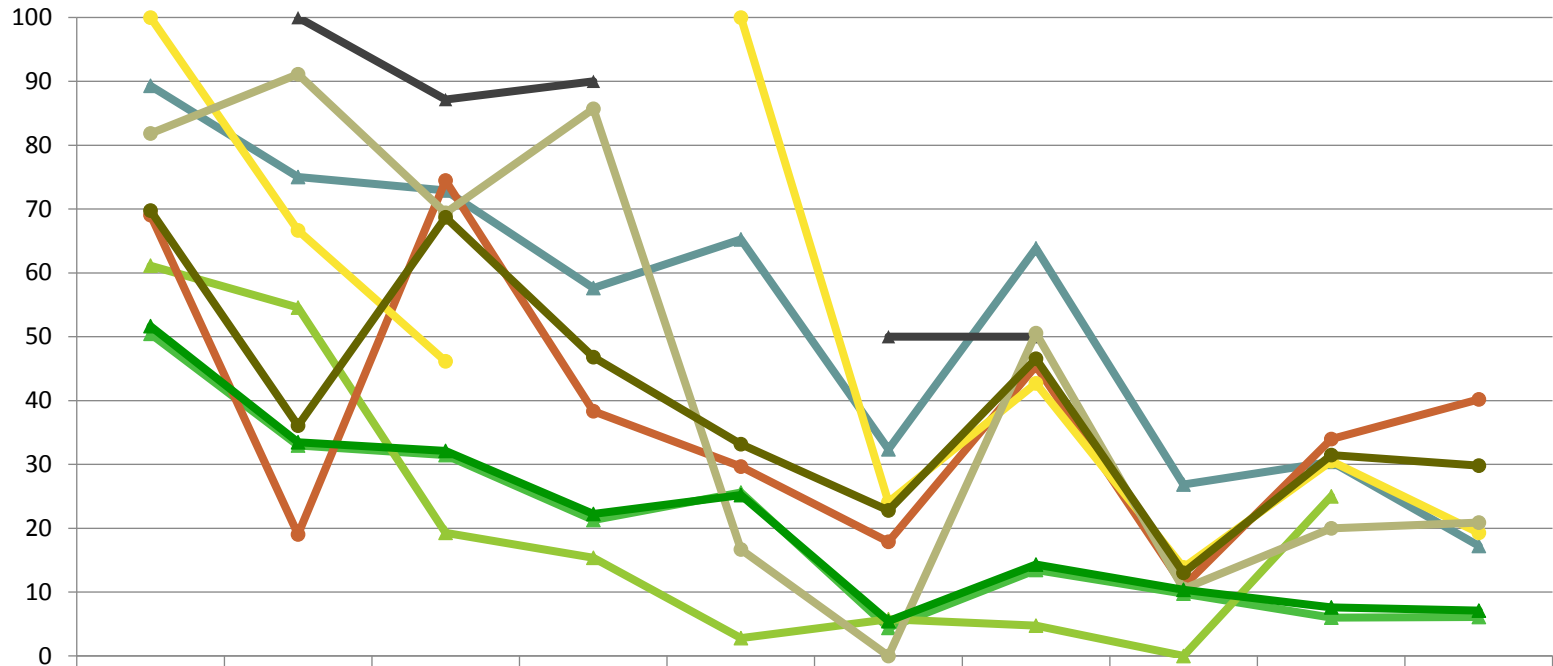

Zeitreihe der Anteile der Pflanzen mit Verbiss und/oder Fegeschäden
Höhenbereich: ab 20 Zentimeter bis zur maximalen Verbisshöhe
Hegegemeinschaft Nr. 686 Kühbach (Landkreis Aichach-Friedberg)

2018

Anteile der verbissenen und/oder verfegten Pflanzen (%)

	1991	1994	1997	2000	2003	2006	2009	2012	2015	2018
Fichte	50,4	33,0	31,5	21,3	25,6	4,4	13,5	9,7	6,0	6,1
Tanne	89,3	75,0	72,9	57,6	65,2	32,4	63,8	26,9	30,4	17,2
Kiefer	61,1	54,5	19,3	15,4	2,8	5,7	4,8	0,0	25,0	
Buche	69,0	19,0	74,5	38,3	29,7	17,9	45,5	10,9	34,0	40,2
Eiche		100,0	87,1	90,0		50,0	50,0			
Edellaubbäume	100,0	66,7	46,2		100,0	24,1	42,7	13,8	30,5	19,3
sonst. Laubbäume	81,8	91,1	69,4	85,7	16,7	0,0	50,5	10,5	20,0	20,9
Nadelbäume	51,6	33,5	32,1	22,2	25,2	5,5	14,3	10,4	7,6	7,1
Laubbäume	69,7	36,1	68,7	46,8	33,2	22,8	46,5	13,0	31,5	29,8

Jahr