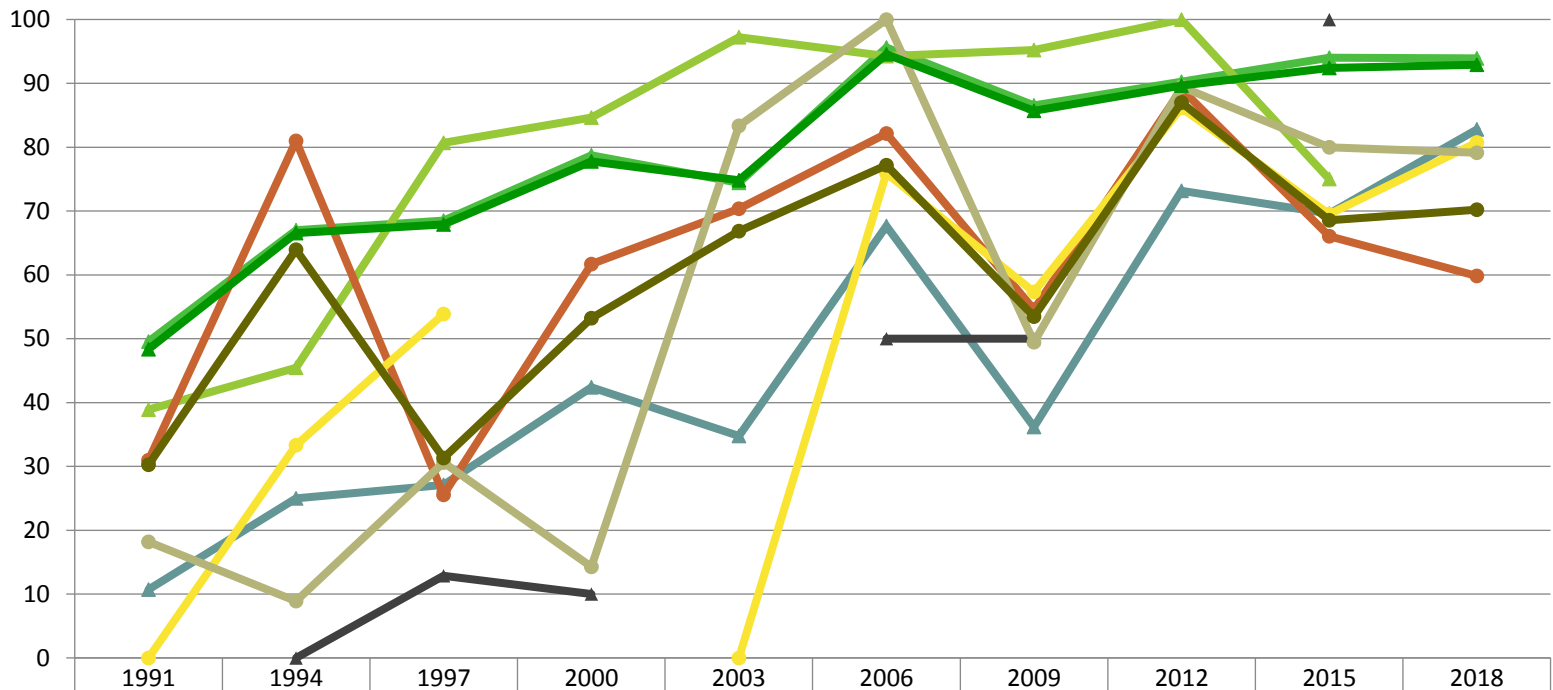

Verjüngungspflanzen ab 20 Zentimeter Höhe bis zur maximalen Verbisshöhe

Baumartengruppe	Aufgenommene Pflanzen insgesamt		Pflanzen ohne Verbiss und ohne Fegeschaden		Pflanzen mit Verbiss und/oder Fegeschaden		Pflanzen mit Leittriebverbiss		Pflanzen mit Verbiss im oberen Drittel		Pflanzen mit Fegeschaden	
	Anzahl	Anteil (%)	Anzahl	Anteil (%)	Anzahl	Anteil (%)	Anzahl	Anteil (%)	Anzahl	Anteil (%)	Anzahl	Anteil (%)
Fichte	1709	73,5	1605	93,9	104	6,1	32	1,9	102	6	2	0,1
Tanne	145	6,2	120	82,8	25	17,2	7	4,8	22	15,2	3	2,1
Kiefer	18	0,8	15	83,3	3	16,7	0	0	3	16,7	0	0
Sonst. Nadelholz	3	0,1	2	66,7	1	33,3	1	33,3	1	33,3	0	0
Nadelholz gesamt	1875	80,6	1742	92,9	133	7,1	40	2,1	128	6,8	5	0,3
Buche	219	9,4	131	59,8	88	40,2	18	8,2	88	40,2	0	0
Eiche	0	0	0	0	0	0	0	0	0	0	0	0
Edellaubholz	140	6	113	80,7	27	19,3	10	7,1	27	19,3	0	0
Sonst. Laubholz	91	3,9	72	79,1	19	20,9	8	8,8	19	20,9	0	0
Laubholz gesamt	450	19,4	316	70,2	134	29,8	36	8	134	29,8	0	0
Alle Baumarten	2325	100	2058	88,5	267	11,5	76	3,3	262	11,3	5	0,2

Verjüngungspflanzen über Verbisshöhe (Erhebung von Fegeschäden)

Baumartengruppe	Aufgenommene Pflanzen insgesamt		Pflanzen ohne Fegeschaden		Pflanzen mit Fegeschaden	
	Anzahl	Anteil (%)	Anzahl	Anteil (%)	Anzahl	Anteil (%)
Fichte	23	26,7	23	100	0	0
Tanne	7	8,1	7	100	0	0
Kiefer	0	0	0	0	0	0
Sonst. Nadelholz	0	0	0	0	0	0
Nadelholz gesamt	30	34,9	30	100	0	0
Buche	7	8,1	7	100	0	0
Eiche	0	0	0	0	0	0
Edellaubholz	22	25,6	22	100	0	0
Sonst. Laubholz	27	31,4	27	100	0	0
Laubholz gesamt	56	65,1	56	100	0	0
Alle Baumarten	86	100	86	100	0	0

Zeitreihe der Baumartenanteile der aufgenommenen Verjüngungspflanzen
Höhenbereich: ab 20 Zentimeter Höhe bis zur maximalen Verbisshöhe
Hegegemeinschaft Nr. 686 Kühbach (Landkreis Aichach-Friedberg)

2018

Zeitreihe der Anteile der Pflanzen ohne Verbiss und ohne Fegeschäden
Höhenbereich: ab 20 Zentimeter bis zur maximalen Verbisshöhe
Hegegemeinschaft Nr. 686 Kühbach (Landkreis Aichach-Friedberg)

2018

Anteile der unverbissenen und unverfegten Pflanzen (%)