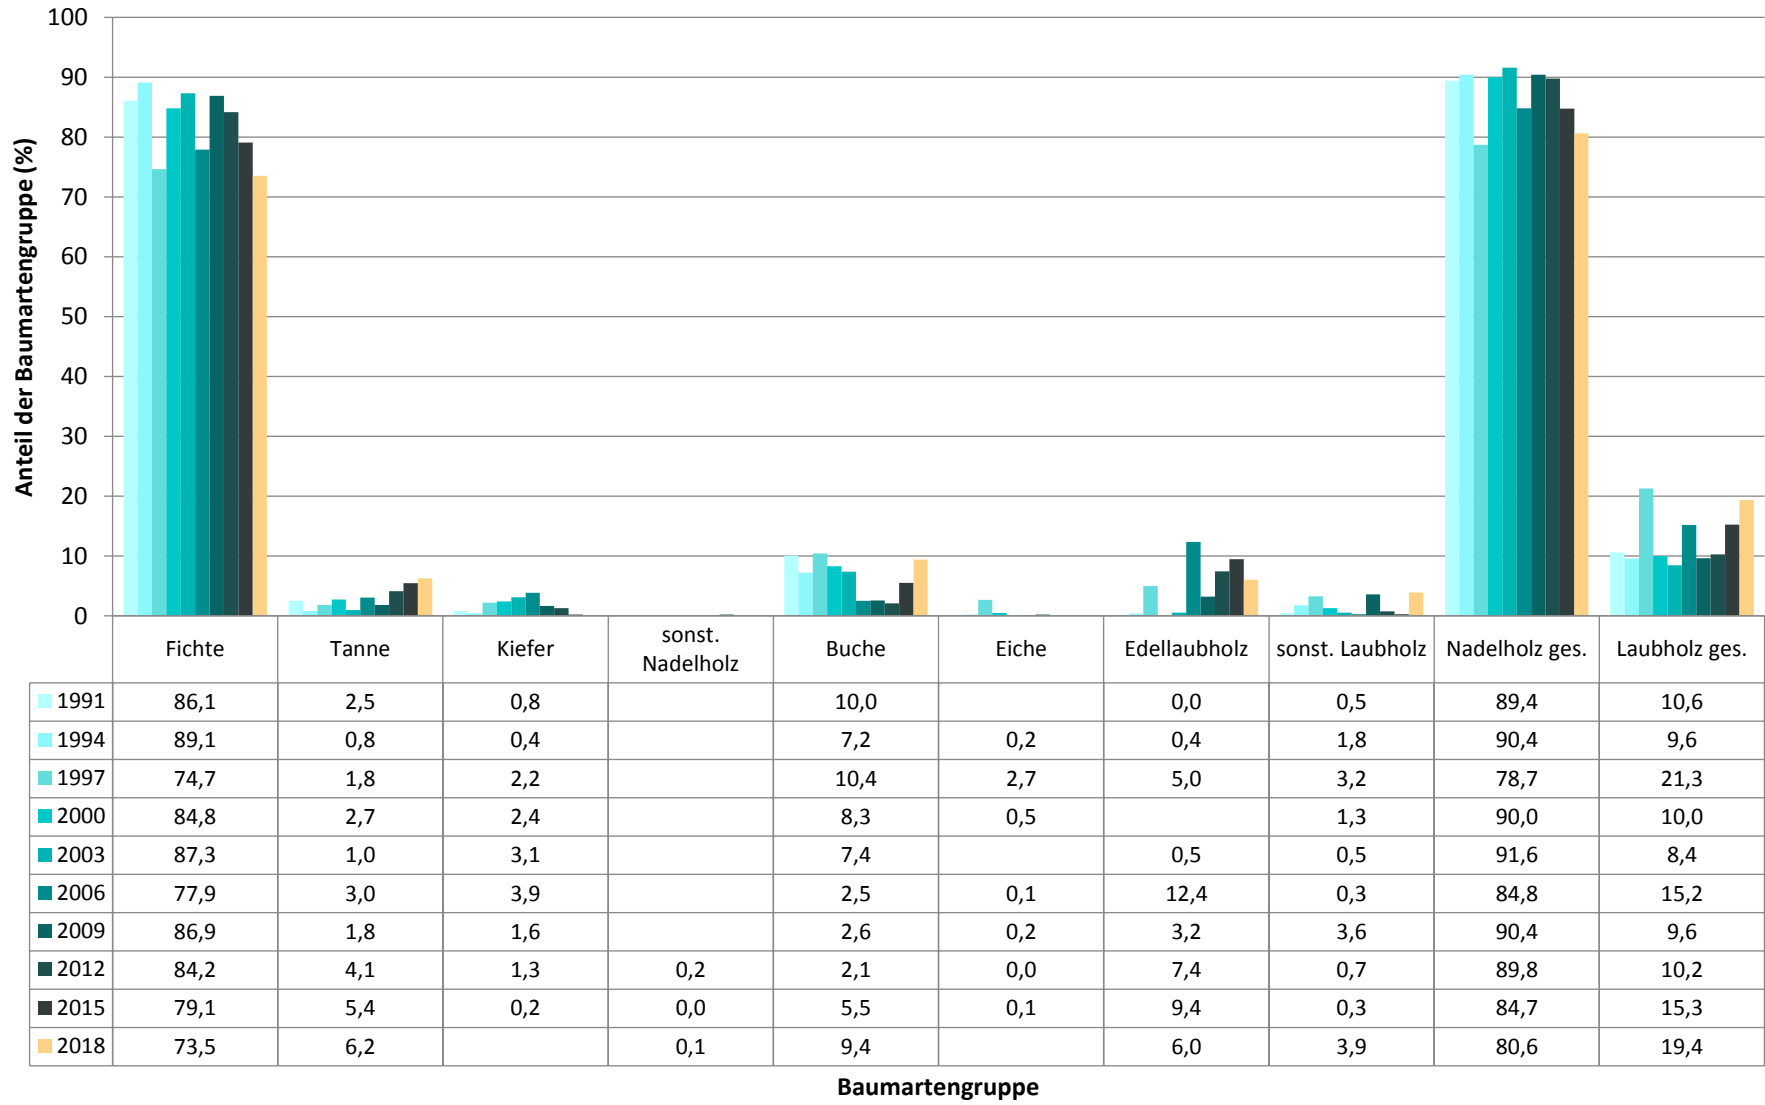

Auswertung der Verjüngungsinventur 2018 für die Hegegemeinschaft Nr. 686 Kühbach (Landkreis Aichach-Friedberg)

2018

Anzahl der erfassten Verjüngungsflächen: 31, davon ungeschützt: 31, teilweise geschützt: 0, vollständig geschützt: 0

Verjüngungspflanzen ab 20 Zentimeter Höhe bis zur maximalen Verbisshöhe

Baumartengruppe	Aufgenommene Pflanzen insgesamt		Pflanzen ohne Verbiss und ohne Fegeschaden		Pflanzen mit Verbiss und/oder Fegeschaden		Pflanzen mit Leittriebverbiss		Pflanzen mit Verbiss im oberen Drittel		Pflanzen mit Fegeschaden	
	Anzahl	Anteil (%)	Anzahl	Anteil (%)	Anzahl	Anteil (%)	Anzahl	Anteil (%)	Anzahl	Anteil (%)	Anzahl	Anteil (%)
Fichte	1709	73,5	1605	93,9	104	6,1	32	1,9	102	6	2	0,1
Tanne	145	6,2	120	82,8	25	17,2	7	4,8	22	15,2	3	2,1
Kiefer	18	0,8	15	83,3	3	16,7	0	0	3	16,7	0	0
Sonst. Nadelholz	3	0,1	2	66,7	1	33,3	1	33,3	1	33,3	0	0
Nadelholz gesamt	1875	80,6	1742	92,9	133	7,1	40	2,1	128	6,8	5	0,3
Buche	219	9,4	131	59,8	88	40,2	18	8,2	88	40,2	0	0
Eiche	0	0	0	0	0	0	0	0	0	0	0	0
Edellaubholz	140	6	113	80,7	27	19,3	10	7,1	27	19,3	0	0
Sonst. Laubholz	91	3,9	72	79,1	19	20,9	8	8,8	19	20,9	0	0
Laubholz gesamt	450	19,4	316	70,2	134	29,8	36	8	134	29,8	0	0
Alle Baumarten	2325	100	2058	88,5	267	11,5	76	3,3	262	11,3	5	0,2

Verjüngungspflanzen kleiner 20 Zentimeter Höhe

Baumartengruppe	Aufgenommene Pflanzen insgesamt		Pflanzen ohne Verbiss im oberen Drittel		Pflanzen mit Verbiss im oberen Drittel	
	Anzahl	Anteil (%)	Anzahl	Anteil (%)	Anzahl	Anteil (%)
Fichte	179	68,1	179	100	0	0
Tanne	40	15,2	40	100	0	0
Kiefer	0	0	0	0	0	0
Sonst. Nadelholz	3	1,1	3	100	0	0
Nadelholz gesamt	222	84,4	222	100	0	0
Buche	18	6,8	18	100	0	0
Eiche	0	0	0	0	0	0
Edellaubholz	21	8	21	100	0	0
Sonst. Laubholz	2	0,8	2	100	0	0
Laubholz gesamt	41	15,6	41	100	0	0
Alle Baumarten	263	100	263	100	0	0

Verjüngungspflanzen über Verbisshöhe (Erhebung von Fegeschäden)

Baumartengruppe	Aufgenommene Pflanzen insgesamt		Pflanzen ohne Fegeschaden		Pflanzen mit Fegeschaden	
	Anzahl	Anteil (%)	Anzahl	Anteil (%)	Anzahl	Anteil (%)
Fichte	23	26,7	23	100	0	0
Tanne	7	8,1	7	100	0	0
Kiefer	0	0	0	0	0	0
Sonst. Nadelholz	0	0	0	0	0	0
Nadelholz gesamt	30	34,9	30	100	0	0
Buche	7	8,1	7	100	0	0
Eiche	0	0	0	0	0	0
Edellaubholz	22	25,6	22	100	0	0
Sonst. Laubholz	27	31,4	27	100	0	0
Laubholz gesamt	56	65,1	56	100	0	0
Alle Baumarten	86	100	86	100	0	0

Zeitreihe der Baumartenanteile der aufgenommenen Verjüngungspflanzen
Höhenbereich: ab 20 Zentimeter Höhe bis zur maximalen Verbisshöhe
Hegegemeinschaft Nr. 686 Kühbach (Landkreis Aichach-Friedberg)

2018