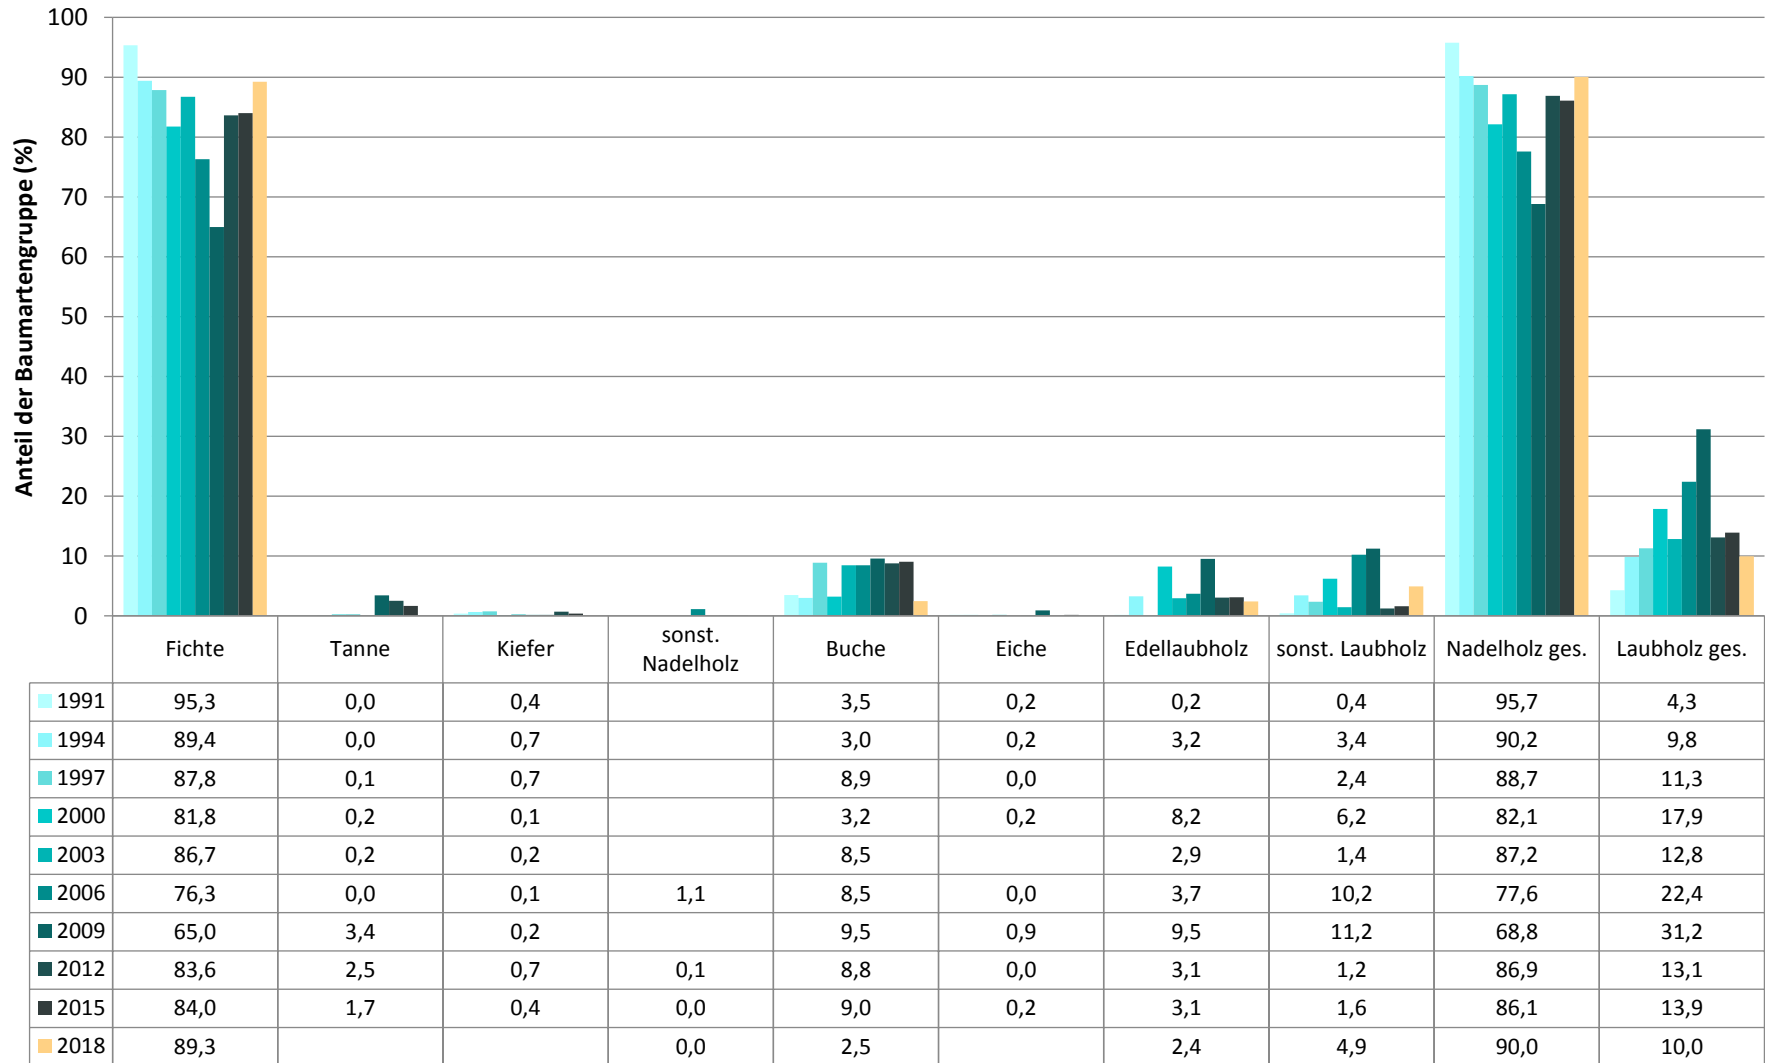

Auswertung der Verjüngungsinventur 2018 für die Hegegemeinschaft Nr. 688 Eurasburg (Landkreis Aichach-Friedberg)

2018

Anzahl der erfassten Verjüngungsflächen: 33, davon ungeschützt: 32, teilweise geschützt: 0, vollständig geschützt: 1

Verjüngungspflanzen ab 20 Zentimeter Höhe bis zur maximalen Verbisshöhe

Baumartengruppe	Aufgenommene Pflanzen insgesamt		Pflanzen ohne Verbiss und ohne Fegeschaden		Pflanzen mit Verbiss und/oder Fegeschaden		Pflanzen mit Leittriebverbiss		Pflanzen mit Verbiss im oberen Drittel		Pflanzen mit Fegeschaden	
	Anzahl	Anteil (%)	Anzahl	Anteil (%)	Anzahl	Anteil (%)	Anzahl	Anteil (%)	Anzahl	Anteil (%)	Anzahl	Anteil (%)
Fichte	2142	89,2	1904	88,9	238	11,1	44	2,1	238	11,1	0	0
Tanne	11	0,5	8	72,7	3	27,3	0	0	3	27,3	0	0
Kiefer	8	0,3	7	87,5	1	12,5	1	12,5	1	12,5	0	0
Sonst. Nadelholz	0	0	0	0	0	0	0	0	0	0	0	0
Nadelholz gesamt	2161	90	1919	88,8	242	11,2	45	2,1	242	11,2	0	0
Buche	59	2,5	56	94,9	3	5,1	2	3,4	3	5,1	0	0
Eiche	4	0,2	1	25	3	75	3	75	3	75	0	0
Edellaubholz	58	2,4	43	74,1	15	25,9	7	12,1	15	25,9	0	0
Sonst. Laubholz	118	4,9	70	59,3	48	40,7	23	19,5	47	39,8	1	0,8
Laubholz gesamt	239	10	170	71,1	69	28,9	35	14,6	68	28,5	1	0,4
Alle Baumarten	2400	100	2089	87	311	13	80	3,3	310	12,9	1	0

Verjüngungspflanzen kleiner 20 Zentimeter Höhe

Baumartengruppe	Aufgenommene Pflanzen insgesamt		Pflanzen ohne Verbiss im oberen Drittel		Pflanzen mit Verbiss im oberen Drittel	
	Anzahl	Anteil (%)	Anzahl	Anteil (%)	Anzahl	Anteil (%)
Fichte	265	86,6	262	98,9	3	1,1
Tanne	0	0	0	0	0	0
Kiefer	1	0,3	1	100	0	0
Sonst. Nadelholz	1	0,3	1	100	0	0
Nadelholz gesamt	267	87,3	264	98,9	3	1,1
Buche	4	1,3	4	100	0	0
Eiche	2	0,7	1	50	1	50
Edellaubholz	14	4,6	14	100	0	0
Sonst. Laubholz	19	6,2	16	84,2	3	15,8
Laubholz gesamt	39	12,7	35	89,7	4	10,3
Alle Baumarten	306	100	299	97,7	7	2,3

Verjüngungspflanzen über Verbisshöhe (Erhebung von Fegeschäden)

Baumartengruppe	Aufgenommene Pflanzen insgesamt		Pflanzen ohne Fegeschaden		Pflanzen mit Fegeschaden	
	Anzahl	Anteil (%)	Anzahl	Anteil (%)	Anzahl	Anteil (%)
Fichte	120	63,8	120	100	0	0
Tanne	2	1,1	2	100	0	0
Kiefer	0	0	0	0	0	0
Sonst. Nadelholz	0	0	0	0	0	0
Nadelholz gesamt	122	64,9	122	100	0	0
Buche	37	19,7	34	91,9	3	8,1
Eiche	1	0,5	1	100	0	0
Edellaubholz	2	1,1	2	100	0	0
Sonst. Laubholz	26	13,8	23	88,5	3	11,5
Laubholz gesamt	66	35,1	60	90,9	6	9,1
Alle Baumarten	188	100	182	96,8	6	3,2

Zeitreihe der Baumartenanteile der aufgenommenen Verjüngungspflanzen
Höhenbereich: ab 20 Zentimeter Höhe bis zur maximalen Verbisshöhe
Hegegemeinschaft Nr. 688 Eurasburg (Landkreis Aichach-Friedberg)

2018

Baumartengruppe