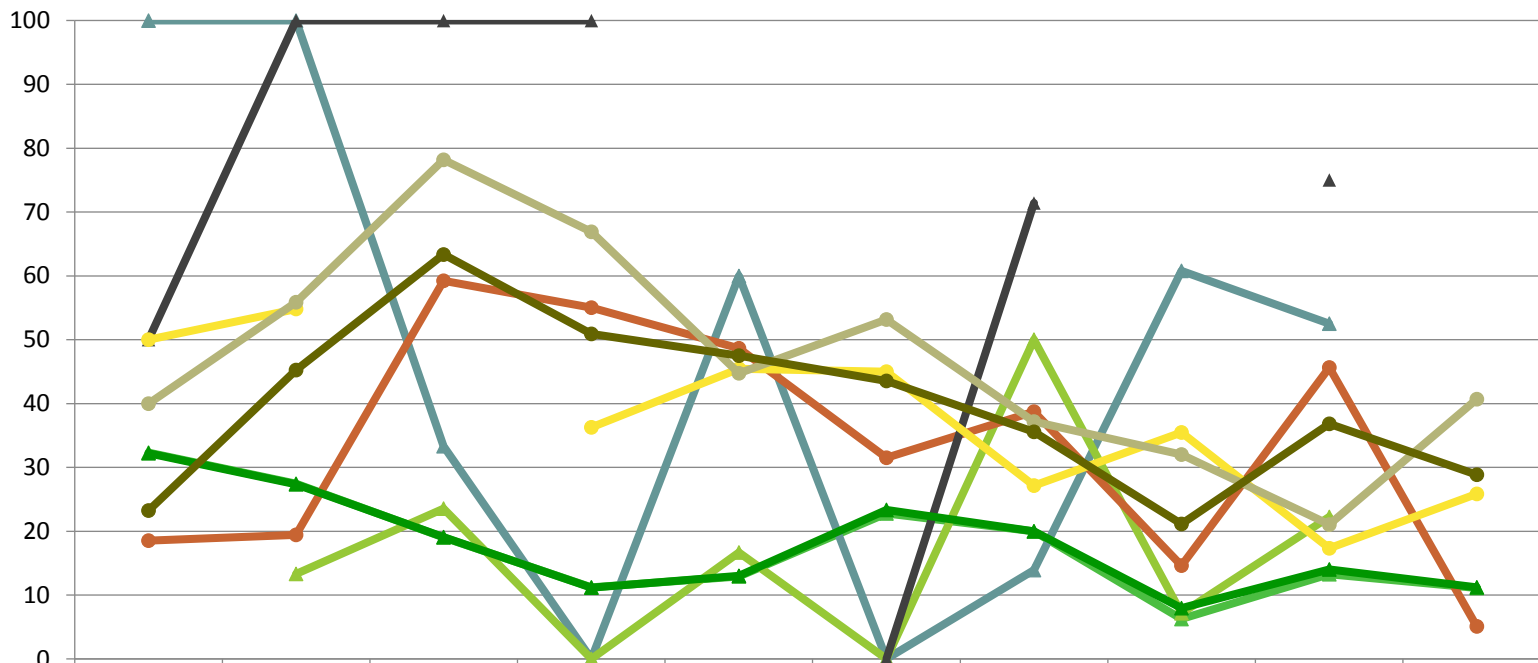

Zeitreihe der Anteile der Pflanzen mit Verbiss und/oder Fegeschäden
Höhenbereich: ab 20 Zentimeter bis zur maximalen Verbisshöhe
Hegegemeinschaft Nr. 688 Eurasburg (Landkreis Aichach-Friedberg)

Anteile der verbissenen und/oder verletzten Pflanzen (%)

	1991	1994	1997	2000	2003	2006	2009	2012	2015	2018
Fichte	32,3	27,4	19,0	11,2	12,9	22,8	20,0	6,3	13,2	11,1
Tanne	100,0	100,0	33,3	0,0	60,0	0,0	13,9	60,8	52,5	
Kiefer		13,3	23,5	0,0	16,7	0,0	50,0	7,1	22,2	
Buche	18,5	19,4	59,2	55,0	48,6	31,5	38,7	14,6	45,6	5,1
Eiche	50,0	100,0	100,0	100,0		0,0	71,4		75,0	
Edellaubbäume	50,0	54,8		36,3	45,5	45,0	27,1	35,5	17,3	25,9
sonst. Laubbäume	40,0	55,8	78,2	66,9	44,7	53,2	37,2	32,0	21,1	40,7
Nadelbäume	32,2	27,4	19,0	11,2	13,0	23,3	20,0	8,0	14,0	11,2
Laubbäume	23,2	45,2	63,4	50,9	47,5	43,5	35,6	21,1	36,8	28,9

Jahr