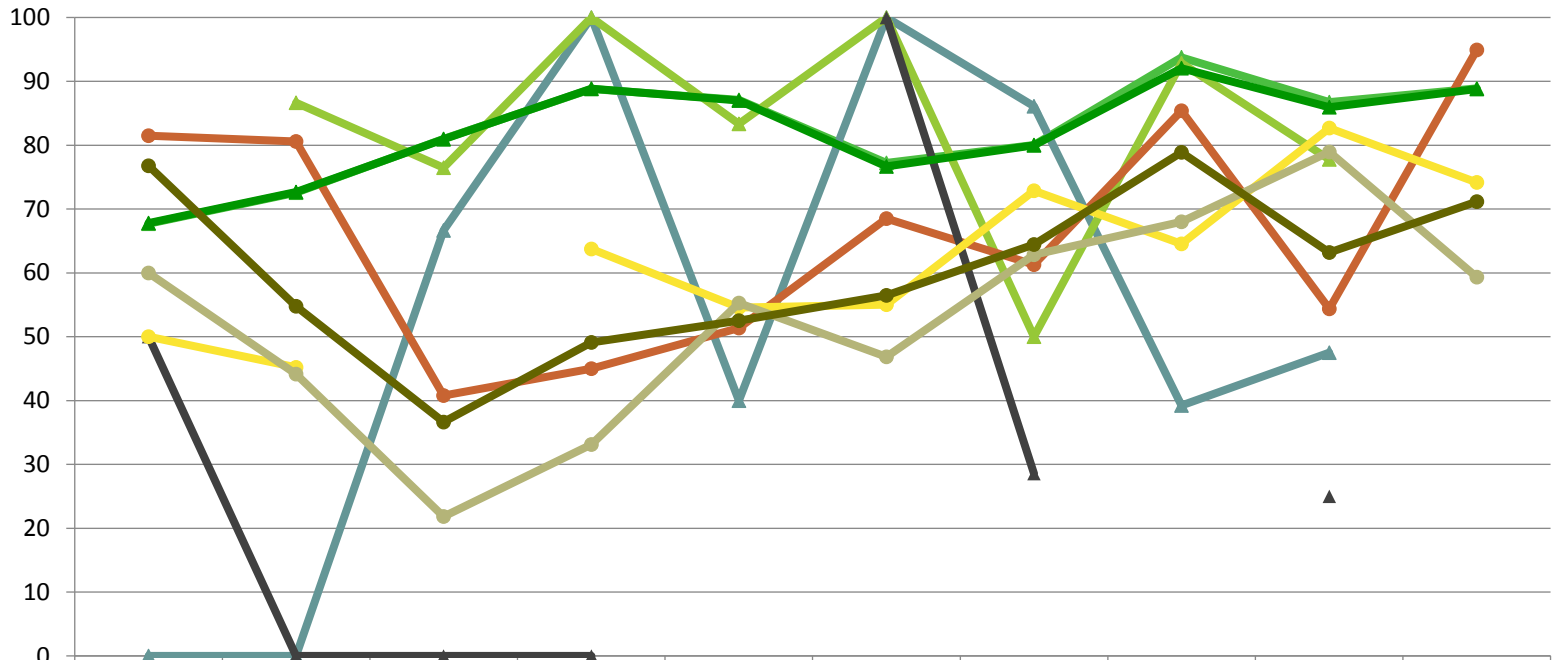

Verjüngungspflanzen über Verbisshöhe (Erhebung von Fegeschäden)

Baumartengruppe	Aufgenommene Pflanzen insgesamt		Pflanzen ohne Fegeschaden		Pflanzen mit Fegeschaden	
	Anzahl	Anteil (%)	Anzahl	Anteil (%)	Anzahl	Anteil (%)
Fichte	120	63,8	120	100	0	0
Tanne	2	1,1	2	100	0	0
Kiefer	0	0	0	0	0	0
Sonst. Nadelholz	0	0	0	0	0	0
<b>Nadelholz gesamt</b>	<b>122</b>	<b>64,9</b>	<b>122</b>	<b>100</b>	<b>0</b>	<b>0</b>
Buche	37	19,7	34	91,9	3	8,1
Eiche	1	0,5	1	100	0	0
Edellaubholz	2	1,1	2	100	0	0
Sonst. Laubholz	26	13,8	23	88,5	3	11,5
<b>Laubholz gesamt</b>	<b>66</b>	<b>35,1</b>	<b>60</b>	<b>90,9</b>	<b>6</b>	<b>9,1</b>
<b>Alle Baumarten</b>	<b>188</b>	<b>100</b>	<b>182</b>	<b>96,8</b>	<b>6</b>	<b>3,2</b>

**Zeitreihe der Baumartenanteile der aufgenommenen Verjüngungspflanzen**  
**Höhenbereich: ab 20 Zentimeter Höhe bis zur maximalen Verbisshöhe**  
**Hegegemeinschaft Nr. 688 Eurasburg (Landkreis Aichach-Friedberg)**

2018

**Baumartengruppe**

**Zeitreihe der Anteile der Pflanzen ohne Verbiss und ohne Fegeschäden**  
**Höhenbereich: ab 20 Zentimeter bis zur maximalen Verbisshöhe**  
**Hegegemeinschaft Nr. 688 Eurasburg (Landkreis Aichach-Friedberg)**

2018

Anteile der unverbissenen und unverfegten Pflanzen (%)

	1991	1994	1997	2000	2003	2006	2009	2012	2015	2018
▲ Fichte	67,7	72,6	81,0	88,8	87,1	77,2	80,0	93,7	86,8	88,9
▲ Tanne	0,0	0,0	66,7	100,0	40,0	100,0	86,1	39,2	47,5	
▲ Kiefer		86,7	76,5	100,0	83,3	100,0	50,0	92,9	77,8	
● Buche	81,5	80,6	40,8	45,0	51,4	68,5	61,3	85,4	54,4	94,9
▲ Eiche	50,0	0,0	0,0	0,0		100,0	28,6		25,0	
● Edellaubbäume	50,0	45,2		63,7	54,5	55,0	72,9	64,5	82,7	74,1
● sonst. Laubbäume	60,0	44,2	21,8	33,1	55,3	46,8	62,8	68,0	78,9	59,3
▲ Nadelbäume	67,8	72,6	81,0	88,8	87,0	76,7	80,0	92,0	86,0	88,8
● Laubbäume	76,8	54,8	36,6	49,1	52,5	56,5	64,4	78,9	63,2	71,1