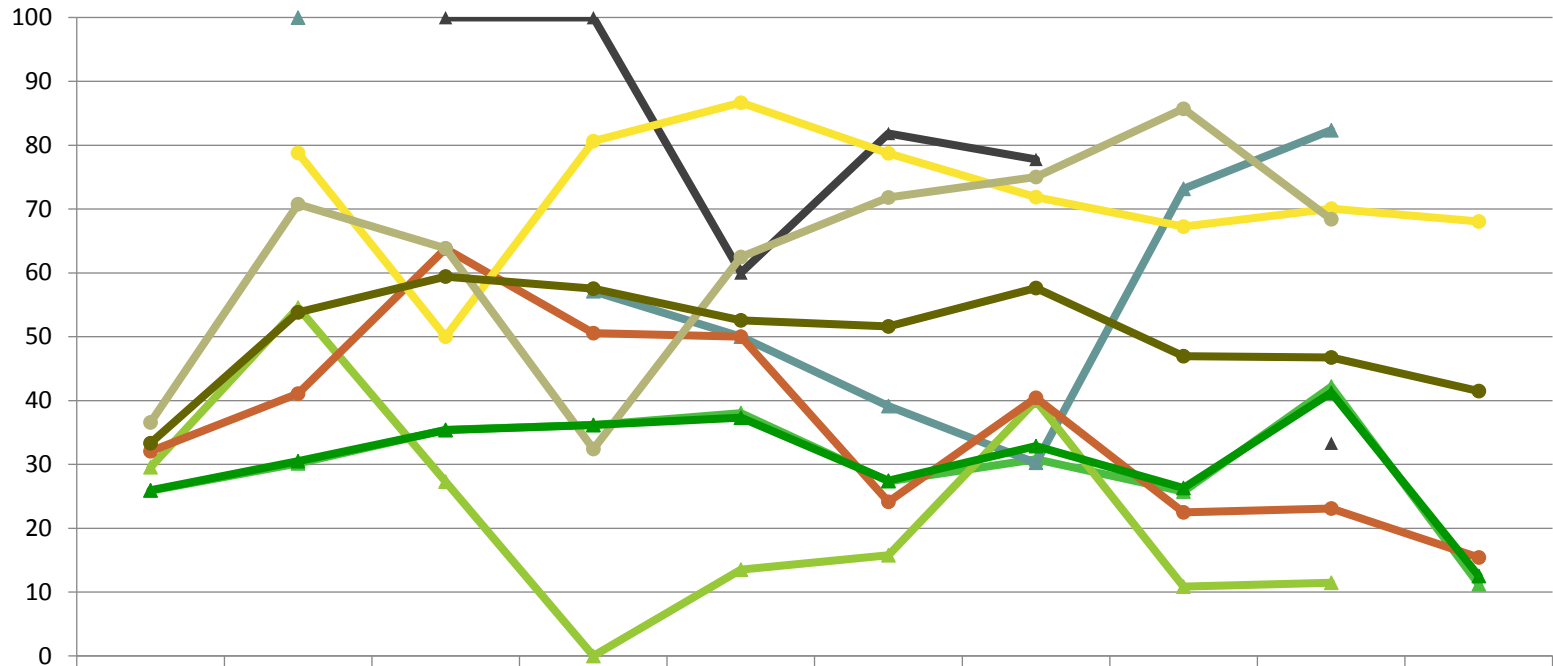

Zeitreihe der Anteile der Pflanzen mit Verbiss und/oder Fegeschäden
Höhenbereich: ab 20 Zentimeter bis zur maximalen Verbisshöhe
Hegegemeinschaft Nr. 689 Pöttmes (Landkreis Aichach-Friedberg)

2018

Anteile der verbissenen und/oder verletzten Pflanzen (%)

	1991	1994	1997	2000	2003	2006	2009	2012	2015	2018
Fichte	25,9	30,1	35,4	36,1	38,0	27,4	30,8	25,7	42,2	11,2
Tanne		100,0		57,1	50,0	39,1	30,2	73,2	82,4	
Kiefer	29,5	54,5	27,3	0,0	13,5	15,8	40,0	10,8	11,5	
Buche	32,1	41,1	63,8	50,6	50,0	24,1	40,4	22,5	23,1	15,4
Eiche			100,0	100,0	60,0	81,8	77,8		33,3	
Edellaubbäume		78,8	50,0	80,6	86,7	78,7	71,9	67,2	70,0	68,0
sonst. Laubbäume	36,6	70,8	63,8	32,4	62,5	71,8	75,0	85,7	68,4	
Nadelbäume	25,9	30,5	35,4	36,1	37,3	27,4	32,9	26,3	41,2	12,5
Laubbäume	33,3	53,8	59,4	57,5	52,6	51,6	57,6	46,9	46,7	41,5

Jahr