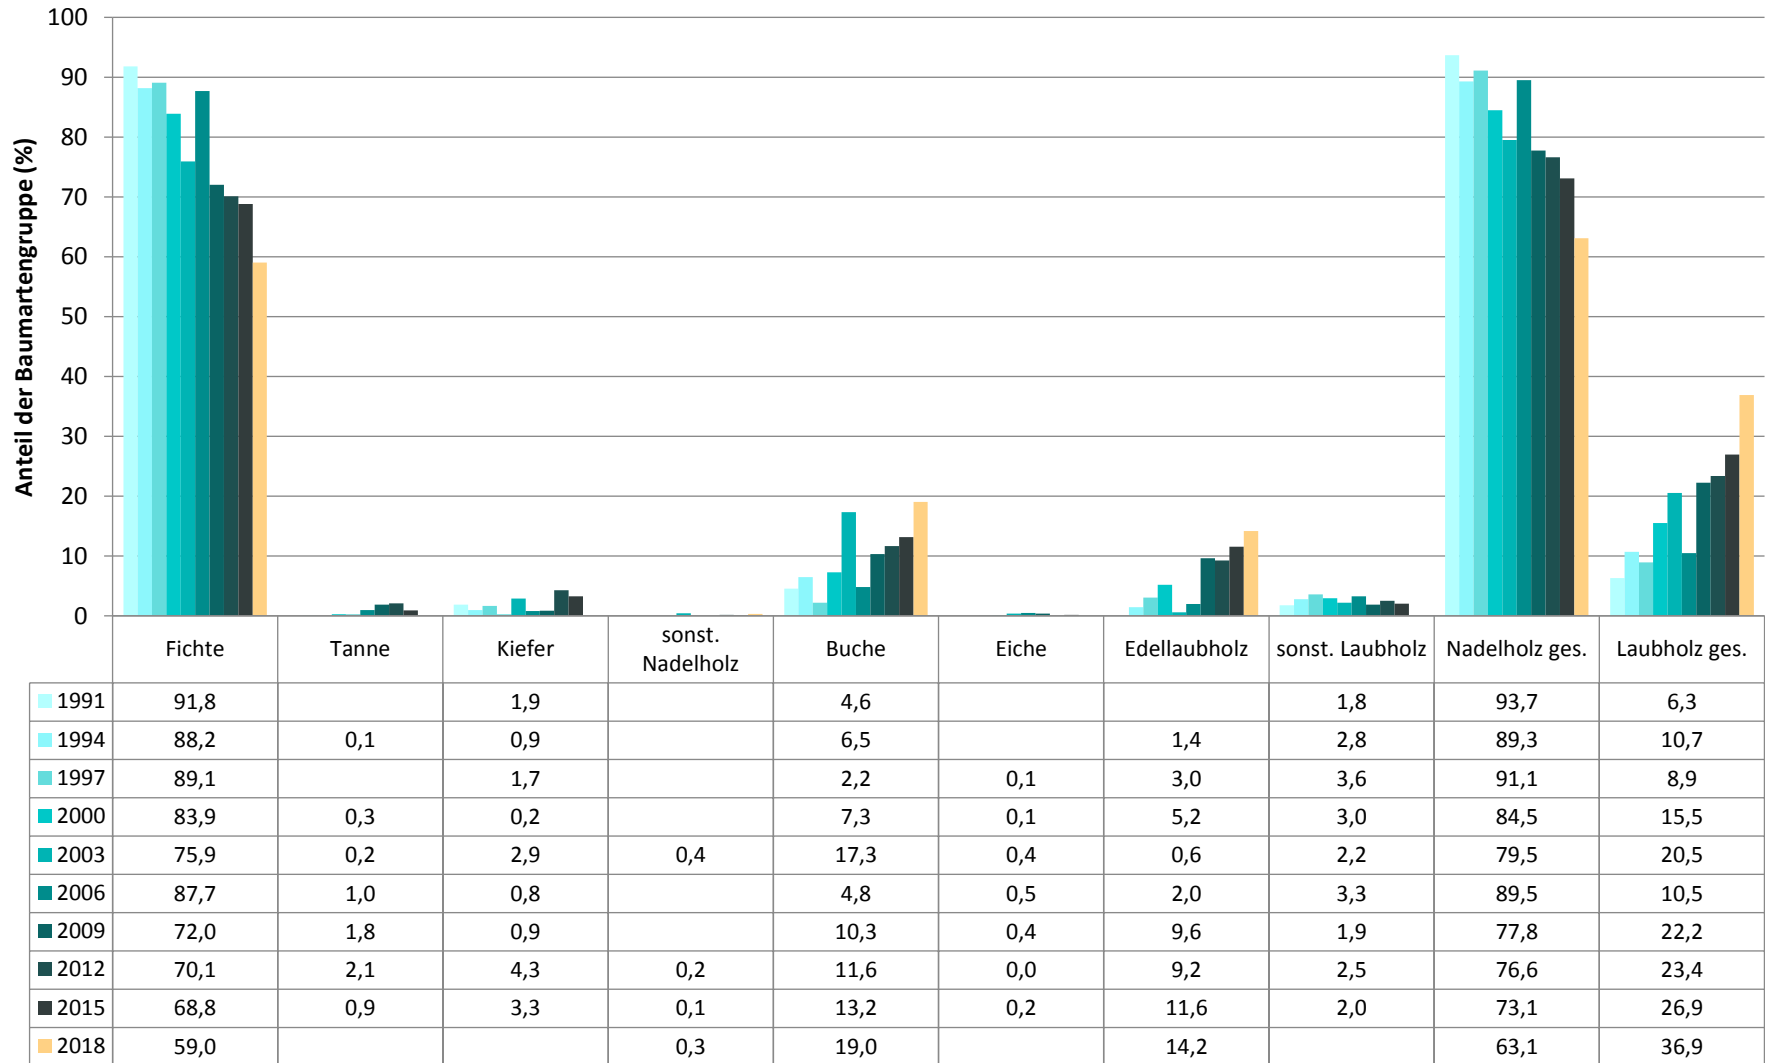

Auswertung der Verjüngungsinventur 2018 für die Hegegemeinschaft Nr. 689 Pöttmes (Landkreis Aichach-Friedberg)

2018

Anzahl der erfassten Verjüngungsflächen: 33, davon ungeschützt: 23, teilweise geschützt: 2, vollständig geschützt: 8

Verjüngungspflanzen ab 20 Zentimeter Höhe bis zur maximalen Verbisshöhe

Baumartengruppe	Aufgenommene Pflanzen insgesamt		Pflanzen ohne Verbiss und ohne Fegeschaden		Pflanzen mit Verbiss und/oder Fegeschaden		Pflanzen mit Leittriebverbiss		Pflanzen mit Verbiss im oberen Drittel		Pflanzen mit Fegeschaden	
	Anzahl	Anteil (%)	Anzahl	Anteil (%)	Anzahl	Anteil (%)	Anzahl	Anteil (%)	Anzahl	Anteil (%)	Anzahl	Anteil (%)
Fichte	1107	59	983	88,8	124	11,2	37	3,3	123	11,1	1	0,1
Tanne	23	1,2	11	47,8	12	52,2	2	8,7	12	52,2	0	0
Kiefer	47	2,5	36	76,6	11	23,4	5	10,6	7	14,9	4	8,5
Sonst. Nadelholz	6	0,3	5	83,3	1	16,7	1	16,7	1	16,7	0	0
Nadelholz gesamt	1183	63,1	1035	87,5	148	12,5	45	3,8	143	12,1	5	0,4
Buche	357	19	302	84,6	55	15,4	20	5,6	55	15,4	0	0
Eiche	23	1,2	3	13	20	87	15	65,2	20	87	0	0
Edellaubholz	266	14,2	85	32	181	68	62	23,3	181	68	0	0
Sonst. Laubholz	46	2,5	15	32,6	31	67,4	18	39,1	31	67,4	0	0
Laubholz gesamt	692	36,9	405	58,5	287	41,5	115	16,6	287	41,5	0	0
Alle Baumarten	1875	100	1440	76,8	435	23,2	160	8,5	430	22,9	5	0,3

Verjüngungspflanzen kleiner 20 Zentimeter Höhe

Baumartengruppe	Aufgenommene Pflanzen insgesamt		Pflanzen ohne Verbiss im oberen Drittel		Pflanzen mit Verbiss im oberen Drittel	
	Anzahl	Anteil (%)	Anzahl	Anteil (%)	Anzahl	Anteil (%)
Fichte	216	68,4	209	96,8	7	3,2
Tanne	9	2,8	6	66,7	3	33,3
Kiefer	3	0,9	2	66,7	1	33,3
Sonst. Nadelholz	0	0	0	0	0	0
Nadelholz gesamt	228	72,2	217	95,2	11	4,8
Buche	27	8,5	27	100	0	0
Eiche	6	1,9	0	0	6	100
Edellaubholz	48	15,2	31	64,6	17	35,4
Sonst. Laubholz	7	2,2	5	71,4	2	28,6
Laubholz gesamt	88	27,8	63	71,6	25	28,4
Alle Baumarten	316	100	280	88,6	36	11,4

Verjüngungspflanzen über Verbisshöhe (Erhebung von Fegeschäden)

Baumartengruppe	Aufgenommene Pflanzen insgesamt		Pflanzen ohne Fegeschaden		Pflanzen mit Fegeschaden	
	Anzahl	Anteil (%)	Anzahl	Anteil (%)	Anzahl	Anteil (%)
Fichte	201	66,1	201	100	0	0
Tanne	0	0	0	0	0	0
Kiefer	6	2	5	83,3	1	16,7
Sonst. Nadelholz	0	0	0	0	0	0
Nadelholz gesamt	207	68,1	206	99,5	1	0,5
Buche	62	20,4	61	98,4	1	1,6
Eiche	0	0	0	0	0	0
Edellaubholz	34	11,2	33	97,1	1	2,9
Sonst. Laubholz	1	0,3	1	100	0	0
Laubholz gesamt	97	31,9	95	97,9	2	2,1
Alle Baumarten	304	100	301	99	3	1

Zeitreihe der Baumartenanteile der aufgenommenen Verjüngungspflanzen
Höhenbereich: ab 20 Zentimeter Höhe bis zur maximalen Verbisshöhe
Hegegemeinschaft Nr. 689 Pöttmes (Landkreis Aichach-Friedberg)

2018

Baumartengruppe