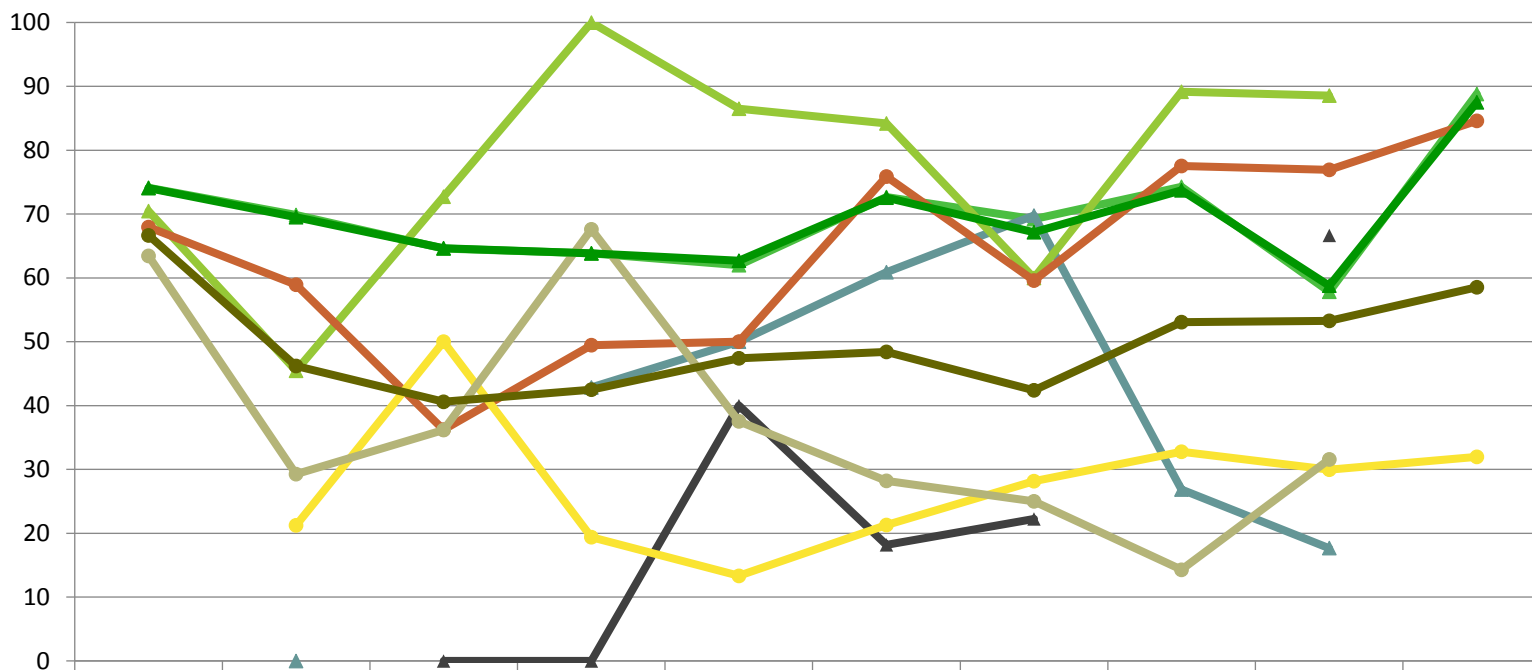

Verjüngungspflanzen über Verbisshöhe (Erhebung von Fegeschäden)

Baumartengruppe	Aufgenommene Pflanzen insgesamt		Pflanzen ohne Fegeschaden		Pflanzen mit Fegeschaden	
	Anzahl	Anteil (%)	Anzahl	Anteil (%)	Anzahl	Anteil (%)
Fichte	201	66,1	201	100	0	0
Tanne	0	0	0	0	0	0
Kiefer	6	2	5	83,3	1	16,7
Sonst. Nadelholz	0	0	0	0	0	0
<b>Nadelholz gesamt</b>	<b>207</b>	<b>68,1</b>	<b>206</b>	<b>99,5</b>	<b>1</b>	<b>0,5</b>
Buche	62	20,4	61	98,4	1	1,6
Eiche	0	0	0	0	0	0
Edellaubholz	34	11,2	33	97,1	1	2,9
Sonst. Laubholz	1	0,3	1	100	0	0
<b>Laubholz gesamt</b>	<b>97</b>	<b>31,9</b>	<b>95</b>	<b>97,9</b>	<b>2</b>	<b>2,1</b>
<b>Alle Baumarten</b>	<b>304</b>	<b>100</b>	<b>301</b>	<b>99</b>	<b>3</b>	<b>1</b>

**Zeitreihe der Baumartenanteile der aufgenommenen Verjüngungspflanzen**  
**Höhenbereich: ab 20 Zentimeter Höhe bis zur maximalen Verbisshöhe**  
**Hegegemeinschaft Nr. 689 Pöttmes (Landkreis Aichach-Friedberg)**

2018

**Baumartengruppe**

**Zeitreihe der Anteile der Pflanzen ohne Verbiss und ohne Fegeschäden**  
**Höhenbereich: ab 20 Zentimeter bis zur maximalen Verbisshöhe**  
**Hegegemeinschaft Nr. 689 Pöttmes (Landkreis Aichach-Friedberg)**

2018

Anteile der unverbissenen und unverfegten Pflanzen (%)

	1991	1994	1997	2000	2003	2006	2009	2012	2015	2018
Fichte	74,1	69,9	64,6	63,9	62,0	72,6	69,2	74,3	57,8	88,8
Tanne		0,0		42,9	50,0	60,9	69,8	26,8	17,6	
Kiefer	70,5	45,5	72,7	100,0	86,5	84,2	60,0	89,2	88,5	
Buche	67,9	58,9	36,2	49,4	50,0	75,9	59,6	77,5	76,9	84,6
Eiche			0,0	0,0	40,0	18,2	22,2		66,7	
Edellaubbäume		21,2	50,0	19,4	13,3	21,3	28,1	32,8	30,0	32,0
sonst. Laubbäume	63,4	29,2	36,2	67,6	37,5	28,2	25,0	14,3	31,6	
Nadelbäume	74,1	69,5	64,6	63,9	62,7	72,6	67,1	73,7	58,8	87,5
Laubbäume	66,7	46,2	40,6	42,5	47,4	48,4	42,4	53,1	53,3	58,5