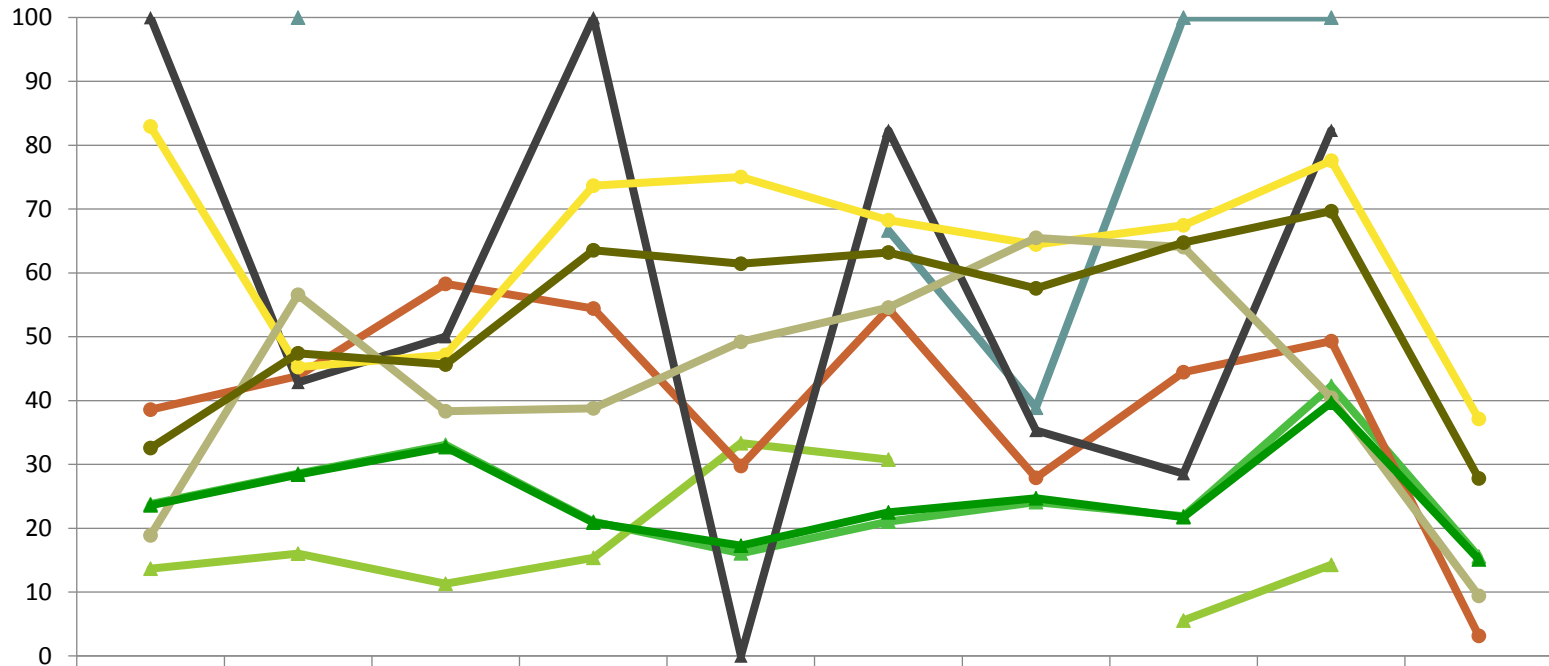

Zeitreihe der Anteile der Pflanzen mit Verbiss und/oder Fegeschäden
Höhenbereich: ab 20 Zentimeter bis zur maximalen Verbisshöhe
Hegegemeinschaft Nr. 690 Thierhaupten (Landkreis Augsburg)

2018

Anteile der verbissenen und/oder verfegten Pflanzen (%)

	1991	1994	1997	2000	2003	2006	2009	2012	2015	2018
Fichte	23,8	28,5	33,1	21,0	16,1	21,0	24,1	21,9	42,3	15,5
Tanne		100,0				66,7	38,9	100,0	100,0	
Kiefer	13,6	16,0	11,3	15,4	33,3	30,8		5,6	14,3	
Buche	38,6	43,9	58,3	54,4	29,8	54,4	27,9	44,4	49,3	3,2
Eiche	100,0	42,9	50,0	100,0	0,0	82,4	35,3	28,6	82,4	
Edellaubbäume	82,9	45,3	47,1	73,7	75,0	68,3	64,4	67,4	77,6	37,1
sonst. Laubbäume	18,9	56,6	38,3	38,8	49,2	54,5	65,5	64,0	40,4	9,4
Nadelbäume	23,6	28,4	32,7	20,9	17,3	22,5	24,7	21,7	39,7	15,1
Laubbäume	32,6	47,4	45,6	63,5	61,4	63,2	57,6	64,7	69,7	27,8

Jahr