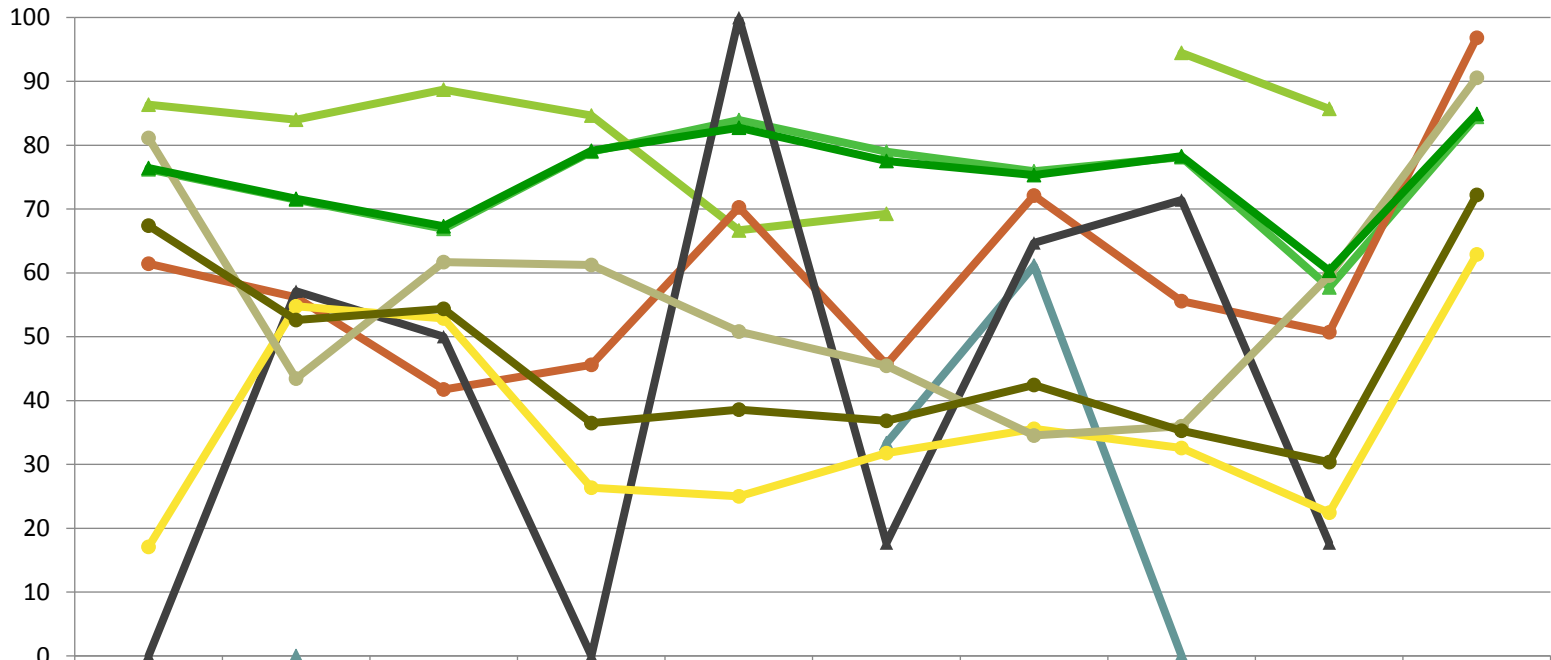

Verjüngungspflanzen ab 20 Zentimeter Höhe bis zur maximalen Verbisshöhe

Baumartengruppe	Aufgenommene Pflanzen insgesamt		Pflanzen ohne Verbiss und ohne Fegeschaden		Pflanzen mit Verbiss und/oder Fegeschaden		Pflanzen mit Leittriebverbiss		Pflanzen mit Verbiss im oberen Drittel		Pflanzen mit Fegeschaden	
	Anzahl	Anteil (%)	Anzahl	Anteil (%)	Anzahl	Anteil (%)	Anzahl	Anteil (%)	Anzahl	Anteil (%)	Anzahl	Anteil (%)
Fichte	785	32,7	663	84,5	122	15,5	27	3,4	122	15,5	0	0
Tanne	0	0	0	0	0	0	0	0	0	0	0	0
Kiefer	24	1	23	95,8	1	4,2	0	0	1	4,2	0	0
Sonst. Nadelholz	5	0,2	5	100	0	0	0	0	0	0	0	0
Nadelholz gesamt	814	33,9	691	84,9	123	15,1	27	3,3	123	15,1	0	0
Buche	285	11,9	276	96,8	9	3,2	2	0,7	9	3,2	0	0
Eiche	3	0,1	0	0	3	100	2	66,7	3	100	0	0
Edellaubholz	1107	46,1	696	62,9	411	37,1	294	26,6	411	37,1	0	0
Sonst. Laubholz	191	8	173	90,6	18	9,4	11	5,8	18	9,4	0	0
Laubholz gesamt	1586	66,1	1145	72,2	441	27,8	309	19,5	441	27,8	0	0
Alle Baumarten	2400	100	1836	76,5	564	23,5	336	14	564	23,5	0	0

Verjüngungspflanzen über Verbisshöhe (Erhebung von Fegeschäden)

Baumartengruppe	Aufgenommene Pflanzen insgesamt		Pflanzen ohne Fegeschaden		Pflanzen mit Fegeschaden	
	Anzahl	Anteil (%)	Anzahl	Anteil (%)	Anzahl	Anteil (%)
Fichte	179	45,1	177	98,9	2	1,1
Tanne	0	0	0	0	0	0
Kiefer	6	1,5	6	100	0	0
Sonst. Nadelholz	0	0	0	0	0	0
Nadelholz gesamt	185	46,6	183	98,9	2	1,1
Buche	46	11,6	46	100	0	0
Eiche	0	0	0	0	0	0
Edellaubholz	143	36	143	100	0	0
Sonst. Laubholz	23	5,8	21	91,3	2	8,7
Laubholz gesamt	212	53,4	210	99,1	2	0,9
Alle Baumarten	397	100	393	99	4	1

Zeitreihe der Baumartenanteile der aufgenommenen Verjüngungspflanzen
Höhenbereich: ab 20 Zentimeter Höhe bis zur maximalen Verbisshöhe
Hegegemeinschaft Nr. 690 Thierhaupten (Landkreis Augsburg)

2018

Baumartengruppe

Zeitreihe der Anteile der Pflanzen ohne Verbiss und ohne Fegeschäden
Höhenbereich: ab 20 Zentimeter bis zur maximalen Verbisshöhe
Hegegemeinschaft Nr. 690 Thierhaupten (Landkreis Augsburg)

2018

Anteile der unverbissenen und unverfegten Pflanzen (%)