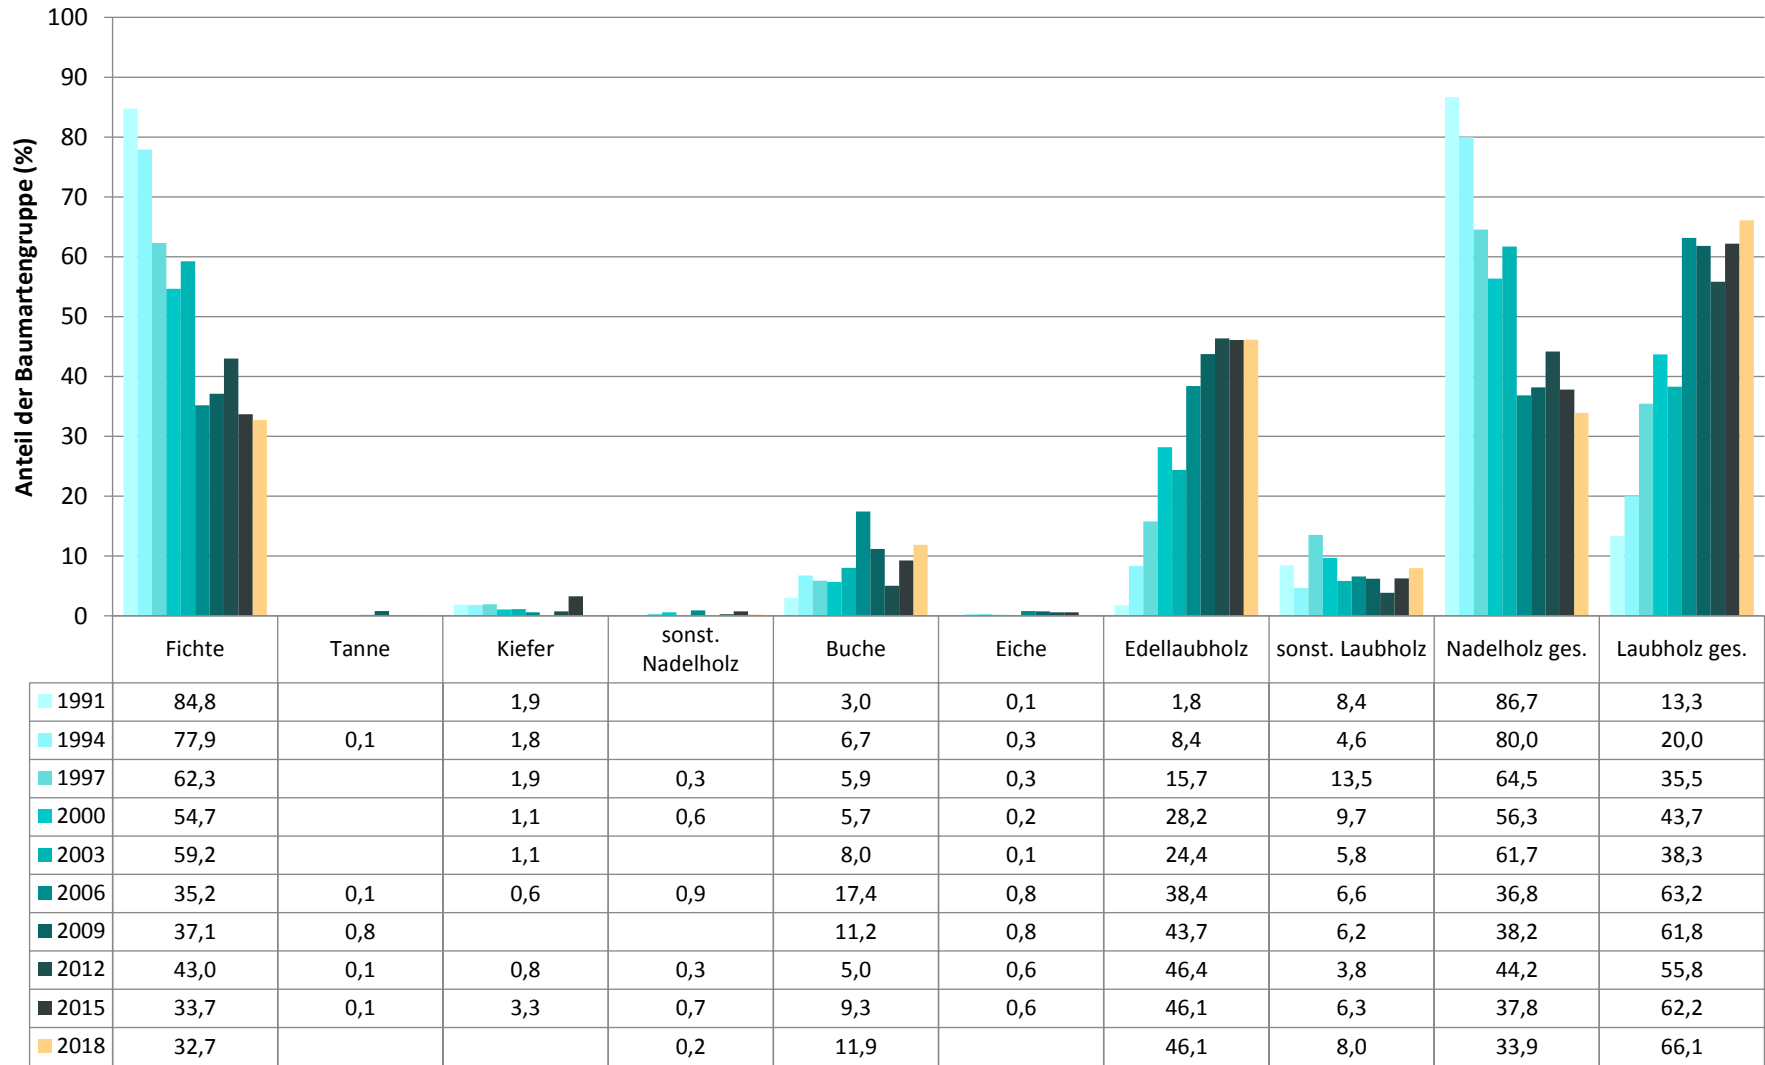

Auswertung der Verjüngungsinventur 2018 für die Hegegemeinschaft Nr. 690 Thierhaupten (Landkreis Augsburg)

2018

Anzahl der erfassten Verjüngungsflächen: 34, davon ungeschützt: 33, teilweise geschützt: 0, vollständig geschützt: 1

Verjüngungspflanzen ab 20 Zentimeter Höhe bis zur maximalen Verbisshöhe

Baumartengruppe	Aufgenommene Pflanzen insgesamt		Pflanzen ohne Verbiss und ohne Fegeschaden		Pflanzen mit Verbiss und/oder Fegeschaden		Pflanzen mit Leittriebverbiss		Pflanzen mit Verbiss im oberen Drittel		Pflanzen mit Fegeschaden	
	Anzahl	Anteil (%)	Anzahl	Anteil (%)	Anzahl	Anteil (%)	Anzahl	Anteil (%)	Anzahl	Anteil (%)	Anzahl	Anteil (%)
Fichte	785	32,7	663	84,5	122	15,5	27	3,4	122	15,5	0	0
Tanne	0	0	0	0	0	0	0	0	0	0	0	0
Kiefer	24	1	23	95,8	1	4,2	0	0	1	4,2	0	0
Sonst. Nadelholz	5	0,2	5	100	0	0	0	0	0	0	0	0
Nadelholz gesamt	814	33,9	691	84,9	123	15,1	27	3,3	123	15,1	0	0
Buche	285	11,9	276	96,8	9	3,2	2	0,7	9	3,2	0	0
Eiche	3	0,1	0	0	3	100	2	66,7	3	100	0	0
Edellaubholz	1107	46,1	696	62,9	411	37,1	294	26,6	411	37,1	0	0
Sonst. Laubholz	191	8	173	90,6	18	9,4	11	5,8	18	9,4	0	0
Laubholz gesamt	1586	66,1	1145	72,2	441	27,8	309	19,5	441	27,8	0	0
Alle Baumarten	2400	100	1836	76,5	564	23,5	336	14	564	23,5	0	0

Verjüngungspflanzen kleiner 20 Zentimeter Höhe

Baumartengruppe	Aufgenommene Pflanzen insgesamt		Pflanzen ohne Verbiss im oberen Drittel		Pflanzen mit Verbiss im oberen Drittel	
	Anzahl	Anteil (%)	Anzahl	Anteil (%)	Anzahl	Anteil (%)
Fichte	166	26,9	161	97	5	3
Tanne	0	0	0	0	0	0
Kiefer	3	0,5	3	100	0	0
Sonst. Nadelholz	0	0	0	0	0	0
Nadelholz gesamt	169	27,4	164	97	5	3
Buche	76	12,3	75	98,7	1	1,3
Eiche	0	0	0	0	0	0
Edellaubholz	336	54,5	286	85,1	50	14,9
Sonst. Laubholz	35	5,7	35	100	0	0
Laubholz gesamt	447	72,6	396	88,6	51	11,4
Alle Baumarten	616	100	560	90,9	56	9,1

Verjüngungspflanzen über Verbisshöhe (Erhebung von Fegeschäden)

Baumartengruppe	Aufgenommene Pflanzen insgesamt		Pflanzen ohne Fegeschaden		Pflanzen mit Fegeschaden	
	Anzahl	Anteil (%)	Anzahl	Anteil (%)	Anzahl	Anteil (%)
Fichte	179	45,1	177	98,9	2	1,1
Tanne	0	0	0	0	0	0
Kiefer	6	1,5	6	100	0	0
Sonst. Nadelholz	0	0	0	0	0	0
Nadelholz gesamt	185	46,6	183	98,9	2	1,1
Buche	46	11,6	46	100	0	0
Eiche	0	0	0	0	0	0
Edellaubholz	143	36	143	100	0	0
Sonst. Laubholz	23	5,8	21	91,3	2	8,7
Laubholz gesamt	212	53,4	210	99,1	2	0,9
Alle Baumarten	397	100	393	99	4	1

Zeitreihe der Baumartenanteile der aufgenommenen Verjüngungspflanzen
Höhenbereich: ab 20 Zentimeter Höhe bis zur maximalen Verbisshöhe
Hegegemeinschaft Nr. 690 Thierhaupten (Landkreis Augsburg)

2018

Baumartengruppe