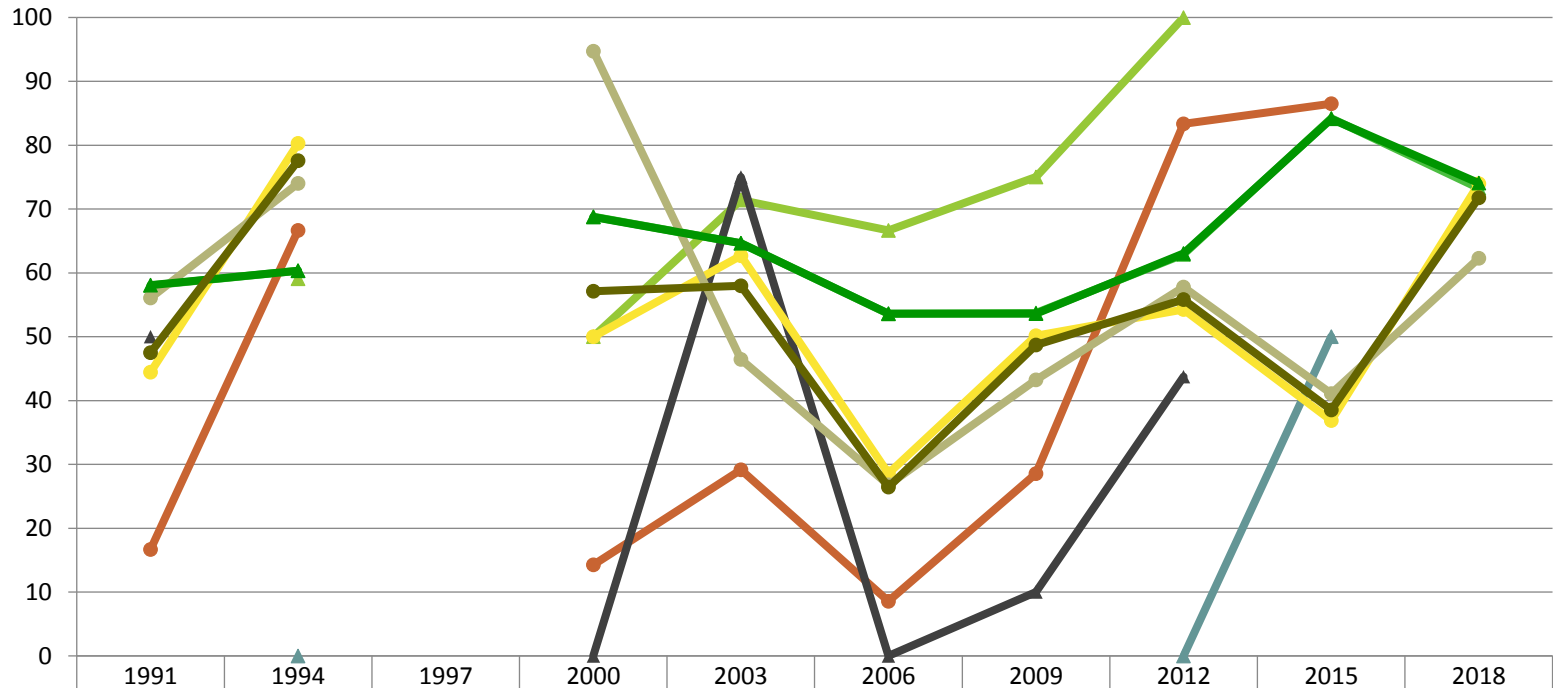

Zeitreihe der Anteile der Pflanzen ohne Verbiss und ohne Fegeschäden
Höhenbereich: ab 20 Zentimeter bis zur maximalen Verbisshöhe
Hegegemeinschaft Nr. 691 Nordendorf/Meitingen (Landkreis Augsburg)

2018

Anteile der unverbissenen und unverfegten Pflanzen (%)

	1991	1994	1997	2000	2003	2006	2009	2012	2015	2018
▲ Fichte	58,0	60,3		68,8	64,7	53,6	53,7	62,9	84,2	73,3
▲ Tanne		0,0						0,0	50,0	
▲ Kiefer		59,1		50,0	71,4	66,7	75,0	100,0		
● Buche	16,7	66,7		14,3	29,2	8,6	28,6	83,3	86,5	
▲ Eiche	50,0			0,0	75,0	0,0	10,0	43,8		
● Edellaubbäume	44,4	80,3		50,0	62,7	28,6	50,1	54,3	36,9	73,9
● sonst. Laubbäume	56,1	74,0		94,7	46,4	26,8	43,2	57,7	41,1	62,3
▲ Nadelbäume	58,1	60,3		68,8	64,6	53,6	53,6	63,1	84,1	74,0
● Laubbäume	47,5	77,6		57,1	58,0	26,4	48,7	55,8	38,5	71,8

Jahr