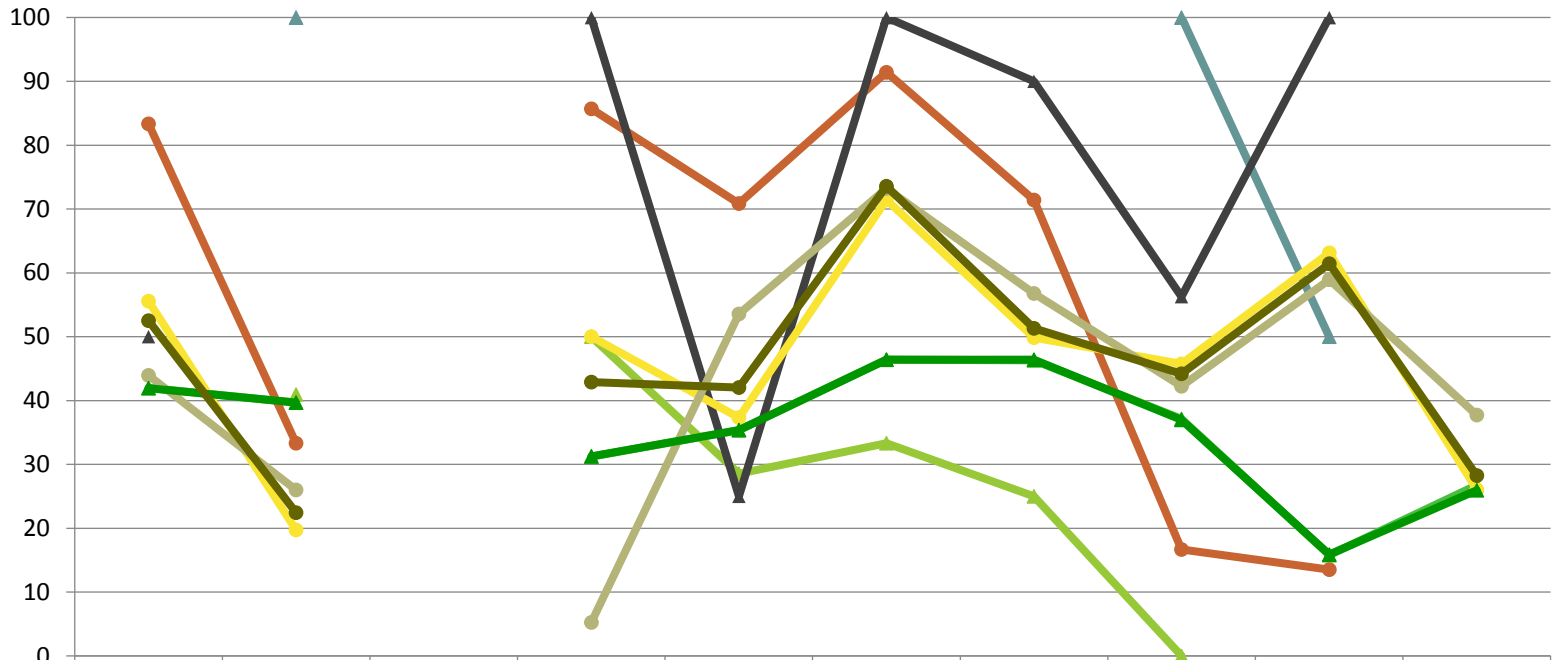

**Zeitreihe der Anteile der Pflanzen mit Verbiss und/oder Fegeschäden
Höhenbereich: ab 20 Zentimeter bis zur maximalen Verbisshöhe
Hegegemeinschaft Nr. 691 Nordendorf/Meitingen (Landkreis Augsburg)**

2018

Anteile der verbissenen und/oder verfegten Pflanzen (%)

	1991	1994	1997	2000	2003	2006	2009	2012	2015	2018
Fichte	42,0	39,7		31,2	35,3	46,4	46,3	37,1	15,8	26,7
Tanne		100,0						100,0	50,0	
Kiefer		40,9		50,0	28,6	33,3	25,0	0,0		
Buche	83,3	33,3		85,7	70,8	91,4	71,4	16,7	13,5	
Eiche	50,0			100,0	25,0	100,0	90,0	56,3	100,0	
Edellaubbäume	55,6	19,7		50,0	37,3	71,4	49,9	45,7	63,1	26,1
sonst. Laubbäume	43,9	26,0		5,3	53,6	73,2	56,8	42,3	58,9	37,7
Nadelbäume	41,9	39,7		31,2	35,4	46,4	46,4	36,9	15,9	26,0
Laubbäume	52,5	22,4		42,9	42,0	73,6	51,3	44,2	61,5	28,2

Jahr