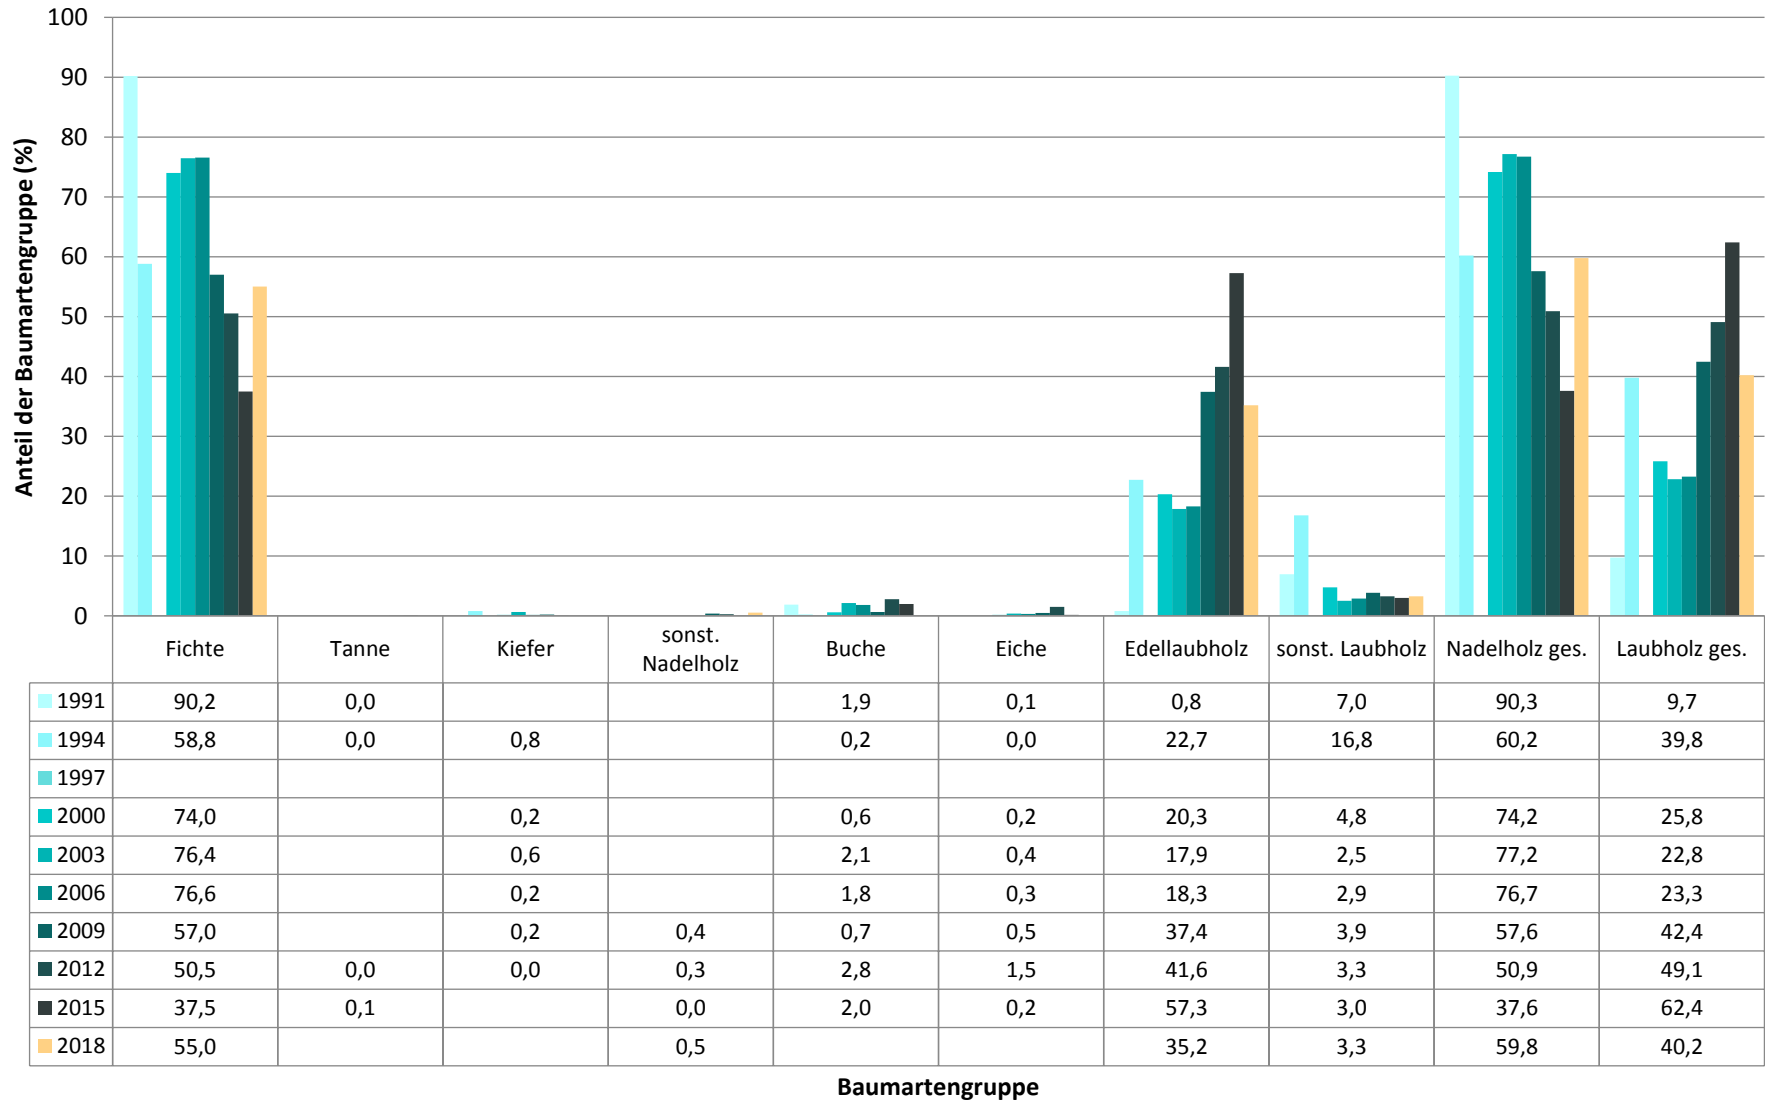

Auswertung der Verjüngungsinventur 2018 für die Hegegemeinschaft Nr. 691 Nordendorf/Meitingen (Landkreis Augsburg)

2018

Anzahl der erfassten Verjüngungsflächen: 33, davon ungeschützt: 21, teilweise geschützt: 4, vollständig geschützt: 8

Verjüngungspflanzen ab 20 Zentimeter Höhe bis zur maximalen Verbisshöhe

Baumartengruppe	Aufgenommene Pflanzen insgesamt		Pflanzen ohne Verbiss und ohne Fegeschaden		Pflanzen mit Verbiss und/oder Fegeschaden		Pflanzen mit Leittriebverbiss		Pflanzen mit Verbiss im oberen Drittel		Pflanzen mit Fegeschaden	
	Anzahl	Anteil (%)	Anzahl	Anteil (%)	Anzahl	Anteil (%)	Anzahl	Anteil (%)	Anzahl	Anteil (%)	Anzahl	Anteil (%)
Fichte	1032	55	756	73,3	276	26,7	27	2,6	275	26,6	1	0,1
Tanne	38	2	26	68,4	12	31,6	1	2,6	11	28,9	1	2,6
Kiefer	41	2,2	39	95,1	2	4,9	1	2,4	1	2,4	1	2,4
Sonst. Nadelholz	10	0,5	9	90	1	10	0	0	0	0	1	10
Nadelholz gesamt	1121	59,8	830	74	291	26	29	2,6	287	25,6	4	0,4
Buche	29	1,5	14	48,3	15	51,7	1	3,4	15	51,7	0	0
Eiche	4	0,2	1	25	3	75	0	0	3	75	0	0
Edellaubholz	660	35,2	488	73,9	172	26,1	29	4,4	168	25,5	4	0,6
Sonst. Laubholz	61	3,3	38	62,3	23	37,7	3	4,9	23	37,7	0	0
Laubholz gesamt	754	40,2	541	71,8	213	28,2	33	4,4	209	27,7	4	0,5
Alle Baumarten	1875	100	1371	73,1	504	26,9	62	3,3	496	26,5	8	0,4

Verjüngungspflanzen kleiner 20 Zentimeter Höhe

Baumartengruppe	Aufgenommene Pflanzen insgesamt		Pflanzen ohne Verbiss im oberen Drittel		Pflanzen mit Verbiss im oberen Drittel	
	Anzahl	Anteil (%)	Anzahl	Anteil (%)	Anzahl	Anteil (%)
Fichte	161	46,5	157	97,5	4	2,5
Tanne	6	1,7	6	100	0	0
Kiefer	0	0	0	0	0	0
Sonst. Nadelholz	0	0	0	0	0	0
Nadelholz gesamt	167	48,3	163	97,6	4	2,4
Buche	1	0,3	1	100	0	0
Eiche	0	0	0	0	0	0
Edellaubholz	174	50,3	160	92	14	8
Sonst. Laubholz	4	1,2	2	50	2	50
Laubholz gesamt	179	51,7	163	91,1	16	8,9
Alle Baumarten	346	100	326	94,2	20	5,8

Verjüngungspflanzen über Verbisshöhe (Erhebung von Fegeschäden)

Baumartengruppe	Aufgenommene Pflanzen insgesamt		Pflanzen ohne Fegeschaden		Pflanzen mit Fegeschaden	
	Anzahl	Anteil (%)	Anzahl	Anteil (%)	Anzahl	Anteil (%)
Fichte	53	29,6	52	98,1	1	1,9
Tanne	0	0	0	0	0	0
Kiefer	1	0,6	1	100	0	0
Sonst. Nadelholz	0	0	0	0	0	0
Nadelholz gesamt	54	30,2	53	98,1	1	1,9
Buche	1	0,6	1	100	0	0
Eiche	0	0	0	0	0	0
Edellaubholz	66	36,9	57	86,4	9	13,6
Sonst. Laubholz	58	32,4	57	98,3	1	1,7
Laubholz gesamt	125	69,8	115	92	10	8
Alle Baumarten	179	100	168	93,9	11	6,1

Zeitreihe der Baumartenanteile der aufgenommenen Verjüngungspflanzen
Höhenbereich: ab 20 Zentimeter Höhe bis zur maximalen Verbisshöhe
Hegegemeinschaft Nr. 691 Nordendorf/Meitingen (Landkreis Augsburg)

2018