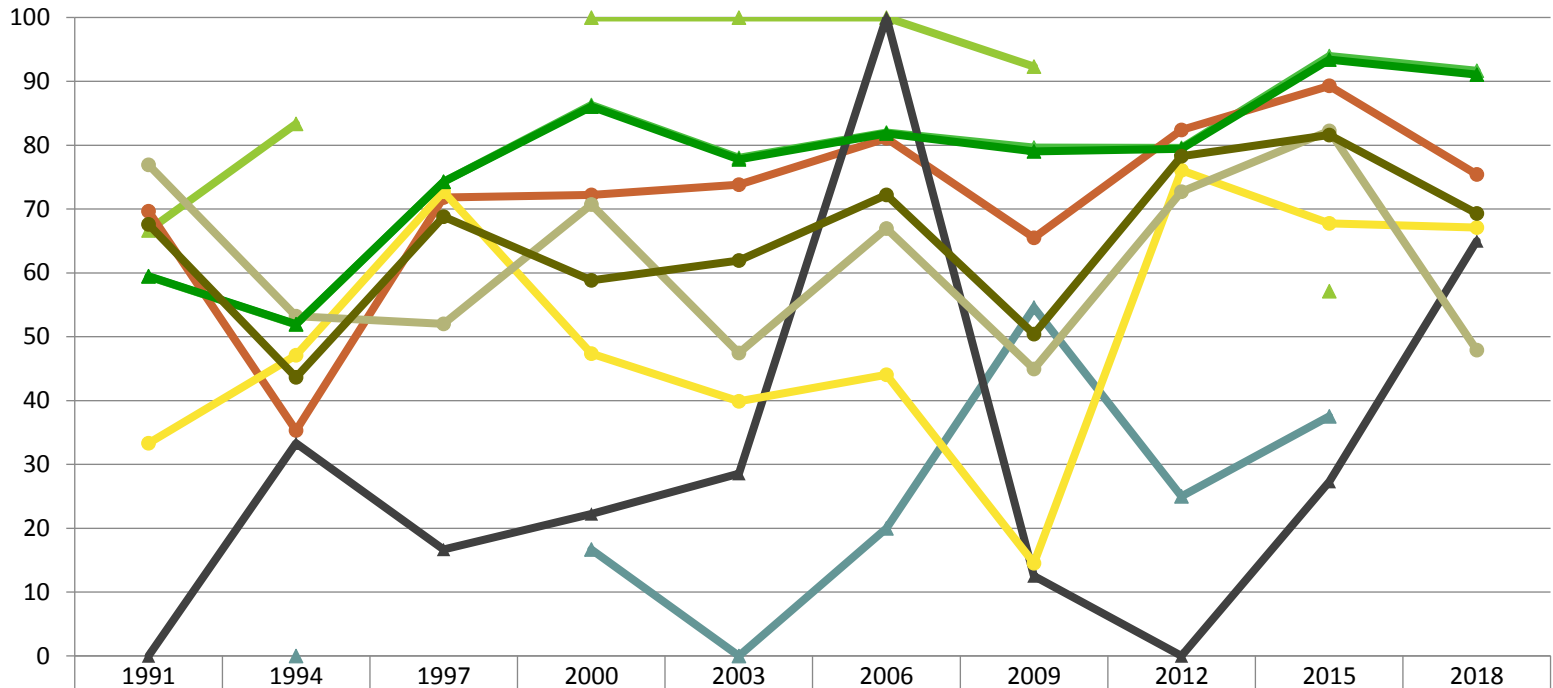

Verjüngungspflanzen über Verbisshöhe (Erhebung von Fegeschäden)

Baumartengruppe	Aufgenommene Pflanzen insgesamt		Pflanzen ohne Fegeschaden		Pflanzen mit Fegeschaden	
	Anzahl	Anteil (%)	Anzahl	Anteil (%)	Anzahl	Anteil (%)
Fichte	236	45,4	233	98,7	3	1,3
Tanne	1	0,2	1	100	0	0
Kiefer	0	0	0	0	0	0
Sonst. Nadelholz	11	2,1	9	81,8	2	18,2
Nadelholz gesamt	248	47,7	243	98	5	2
Buche	157	30,2	156	99,4	1	0,6
Eiche	8	1,5	8	100	0	0
Edellaubholz	76	14,6	73	96,1	3	3,9
Sonst. Laubholz	31	6	29	93,5	2	6,5
Laubholz gesamt	272	52,3	266	97,8	6	2,2
Alle Baumarten	520	100	509	97,9	11	2,1

Zeitreihe der Baumartenanteile der aufgenommenen Verjüngungspflanzen
Höhenbereich: ab 20 Zentimeter Höhe bis zur maximalen Verbisshöhe
Hegegemeinschaft Nr. 696 Stauden (Landkreis Augsburg)

2018

Baumartengruppe

Zeitreihe der Anteile der Pflanzen ohne Verbiss und ohne Fegeschäden
Höhenbereich: ab 20 Zentimeter bis zur maximalen Verbisshöhe
Hegegemeinschaft Nr. 696 Stauden (Landkreis Augsburg)

2018

Anteile der unverbissenen und unverfegten Pflanzen (%)