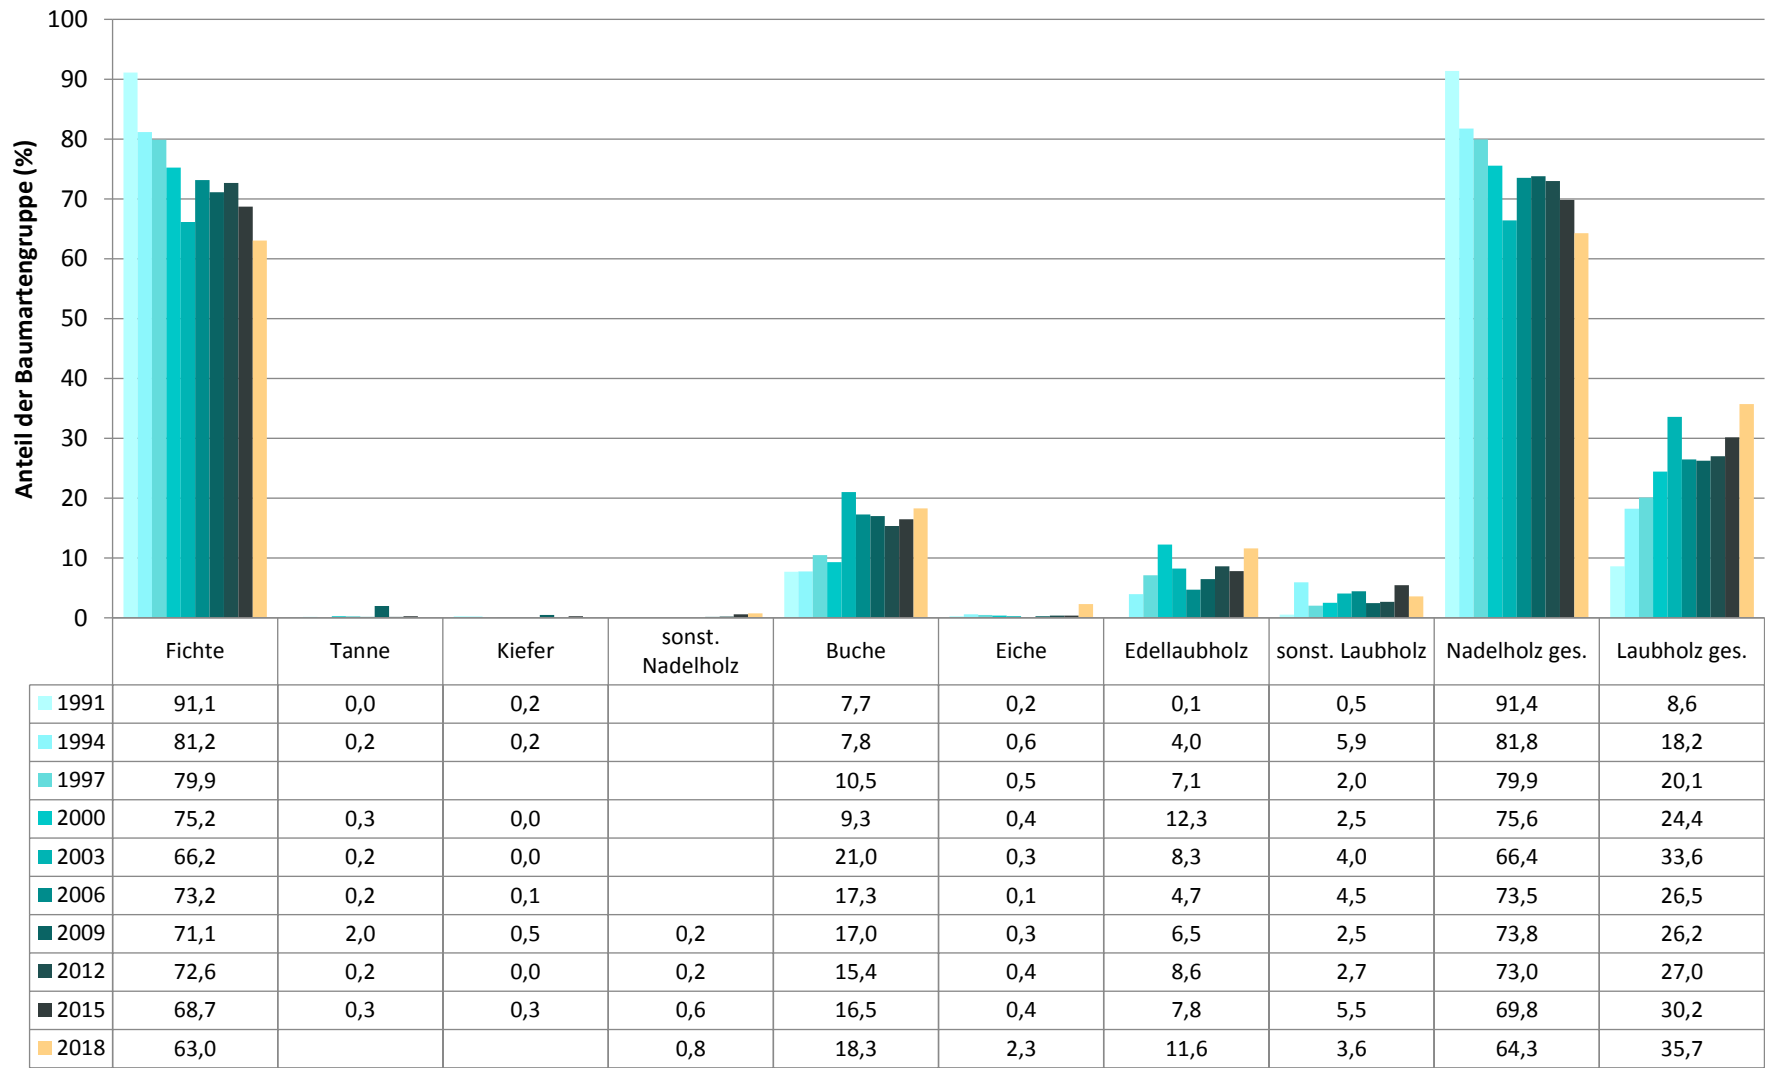

Auswertung der Verjüngungsinventur 2018 für die Hegegemeinschaft Nr. 696 Stauden (Landkreis Augsburg)
Anzahl der erfassten Verjüngungsflächen: 35, davon ungeschützt: 33, teilweise geschützt: 2, vollständig geschützt: 0

2018

Verjüngungspflanzen ab 20 Zentimeter Höhe bis zur maximalen Verbisshöhe

Baumartengruppe	Aufgenommene Pflanzen insgesamt		Pflanzen ohne Verbiss und ohne Fegeschaden		Pflanzen mit Verbiss und/oder Fegeschaden		Pflanzen mit Leittriebverbiss		Pflanzen mit Verbiss im oberen Drittel		Pflanzen mit Fegeschaden	
	Anzahl	Anteil (%)	Anzahl	Anteil (%)	Anzahl	Anteil (%)	Anzahl	Anteil (%)	Anzahl	Anteil (%)	Anzahl	Anteil (%)
Fichte	1655	63	1517	91,7	138	8,3	19	1,1	134	8,1	4	0,2
Tanne	11	0,4	7	63,6	4	36,4	0	0	4	36,4	0	0
Kiefer	1	0	1	100	0	0	0	0	0	0	0	0
Sonst. Nadelholz	20	0,8	11	55	9	45	5	25	9	45	0	0
Nadelholz gesamt	1687	64,3	1536	91	151	9	24	1,4	147	8,7	4	0,2
Buche	480	18,3	362	75,4	118	24,6	48	10	118	24,6	0	0
Eiche	60	2,3	39	65	21	35	9	15	21	35	0	0
Edellaubholz	304	11,6	204	67,1	100	32,9	50	16,4	100	32,9	0	0
Sonst. Laubholz	94	3,6	45	47,9	49	52,1	24	25,5	49	52,1	0	0
Laubholz gesamt	938	35,7	650	69,3	288	30,7	131	14	288	30,7	0	0
Alle Baumarten	2625	100	2186	83,3	439	16,7	155	5,9	435	16,6	4	0,2

Verjüngungspflanzen kleiner 20 Zentimeter Höhe

Baumartengruppe	Aufgenommene Pflanzen insgesamt		Pflanzen ohne Verbiss im oberen Drittel		Pflanzen mit Verbiss im oberen Drittel	
	Anzahl	Anteil (%)	Anzahl	Anteil (%)	Anzahl	Anteil (%)
Fichte	221	73,7	220	99,5	1	0,5
Tanne	1	0,3	1	100	0	0
Kiefer	0	0	0	0	0	0
Sonst. Nadelholz	0	0	0	0	0	0
Nadelholz gesamt	222	74	221	99,5	1	0,5
Buche	23	7,7	21	91,3	2	8,7
Eiche	2	0,7	2	100	0	0
Edellaubholz	40	13,3	38	95	2	5
Sonst. Laubholz	13	4,3	13	100	0	0
Laubholz gesamt	78	26	74	94,9	4	5,1
Alle Baumarten	300	100	295	98,3	5	1,7

Verjüngungspflanzen über Verbisshöhe (Erhebung von Fegeschäden)

Baumartengruppe	Aufgenommene Pflanzen insgesamt		Pflanzen ohne Fegeschaden		Pflanzen mit Fegeschaden	
	Anzahl	Anteil (%)	Anzahl	Anteil (%)	Anzahl	Anteil (%)
Fichte	236	45,4	233	98,7	3	1,3
Tanne	1	0,2	1	100	0	0
Kiefer	0	0	0	0	0	0
Sonst. Nadelholz	11	2,1	9	81,8	2	18,2
Nadelholz gesamt	248	47,7	243	98	5	2
Buche	157	30,2	156	99,4	1	0,6
Eiche	8	1,5	8	100	0	0
Edellaubholz	76	14,6	73	96,1	3	3,9
Sonst. Laubholz	31	6	29	93,5	2	6,5
Laubholz gesamt	272	52,3	266	97,8	6	2,2
Alle Baumarten	520	100	509	97,9	11	2,1

Zeitreihe der Baumartenanteile der aufgenommenen Verjüngungspflanzen
Höhenbereich: ab 20 Zentimeter Höhe bis zur maximalen Verbisshöhe
Hegegemeinschaft Nr. 696 Stauden (Landkreis Augsburg)

2018

Baumartengruppe