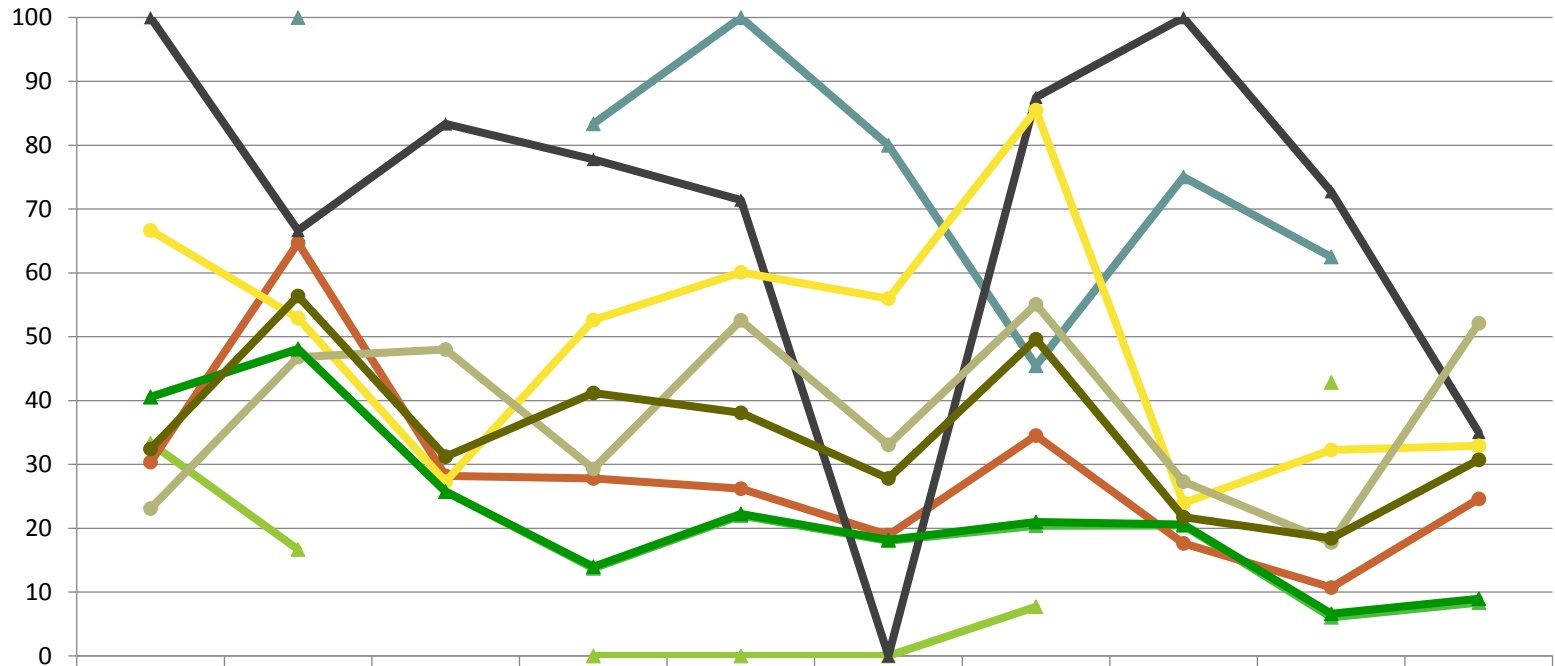

Zeitreihe der Anteile der Pflanzen mit Verbiss und/oder Fegeschäden
Höhenbereich: ab 20 Zentimeter bis zur maximalen Verbisshöhe
Hegegemeinschaft Nr. 696 Stauden (Landkreis Augsburg)

2018

Anteile der verbissenen und/oder verfegten Pflanzen (%)

	1991	1994	1997	2000	2003	2006	2009	2012	2015	2018
Fichte	40,6	48,1	25,7	13,7	22,0	18,0	20,4	20,4	6,0	8,3
Tanne		100,0		83,3	100,0	80,0	45,5	75,0	62,5	
Kiefer	33,3	16,7		0,0	0,0	0,0	7,7		42,9	
Buche	30,4	64,7	28,2	27,8	26,2	18,9	34,5	17,6	10,7	24,6
Eiche	100,0	66,7	83,3	77,8	71,4	0,0	87,5	100,0	72,7	35,0
Edellaubbäume	66,7	52,9	27,3	52,6	60,1	56,0	85,5	23,9	32,3	32,9
sonst. Laubbäume	23,1	46,8	48,0	29,3	52,6	33,1	55,1	27,3	17,8	52,1
Nadelbäume	40,5	48,0	25,7	13,9	22,2	18,2	21,0	20,6	6,6	9,0
Laubbäume	32,4	56,4	31,2	41,2	38,1	27,8	49,6	21,7	18,4	30,7

Jahr