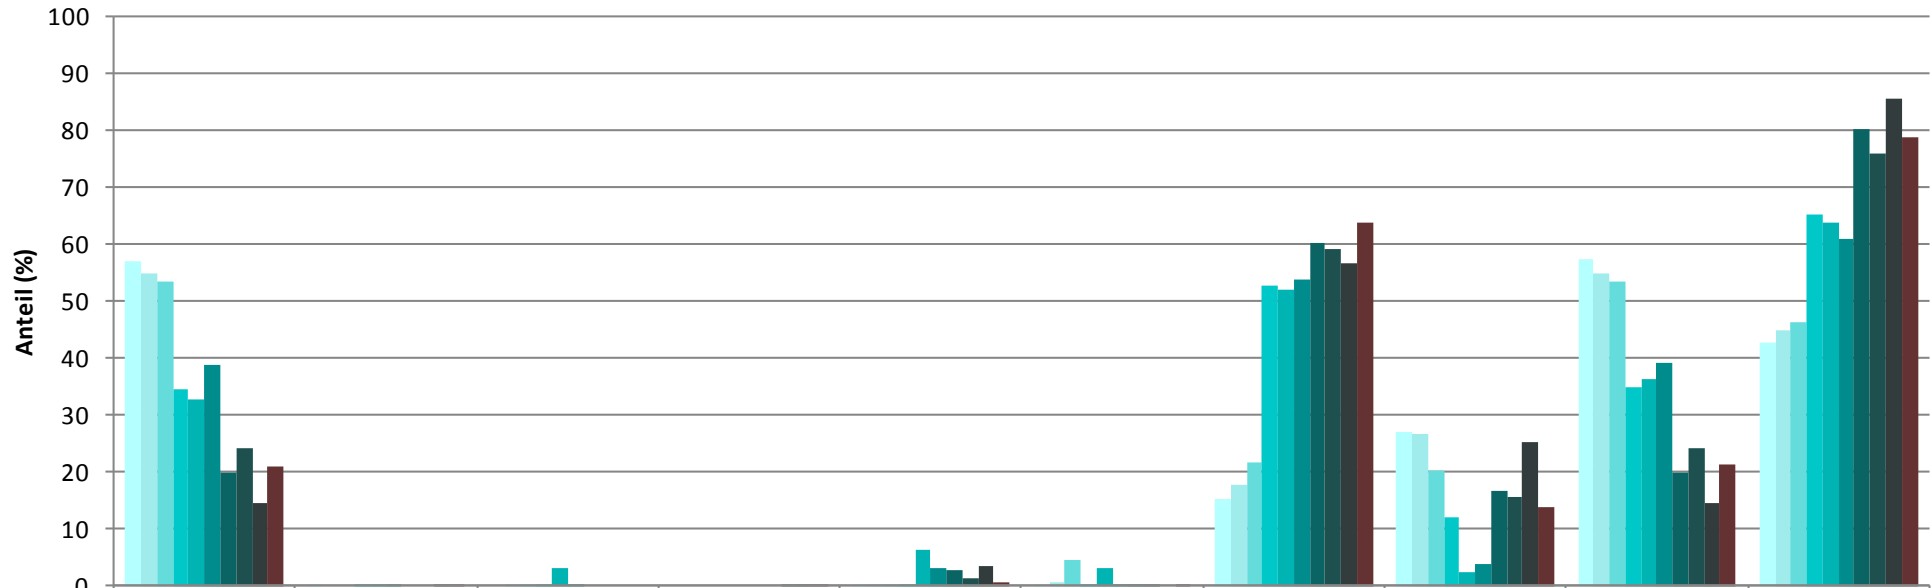

**Zeitreihe der Baumartenanteile der Pflanzen ab 20 Zentimeter Höhe bis zur maximalen Verbisshöhe
Hegegemeinschaft Nr. 697 Wertach**

	Fichte	Tanne	Kiefer	sonst. Nadelbäume	Buche	Eiche	Edellaubbäume	sonst. Laubbäume	Nadelbäume	Laubbäume
1991	57,1	0,2			0,2	0,3	15,3	26,9	57,3	42,7
1994	54,8		0,2		0,1	0,7	17,7	26,6	55,0	45,0
1997	53,4		0,2		0,2	4,4	21,6	20,3	53,6	46,4
2000	34,7	0,0	0,0		0,3	0,1	52,6	12,2	34,8	65,2
2003	32,6	0,0	3,1		6,2	3,1	52,0	2,3	36,4	63,6
2006	38,7	0,2	0,0		3,0	0,3	53,8	3,8	39,1	60,9
2009	19,9				2,9	0,1	60,4	16,7	20,0	80,0
2012	24,2	0,0	0,0	0,1	1,2	0,1	59,0	15,5	24,2	75,8
2015	14,4	0,1	0,0	0,2	3,5	0,0	56,7	25,1	14,6	85,4
2018	20,9	0,0	0,0	0,2	0,8	0,4	63,7	13,9	21,2	78,8

Jahr