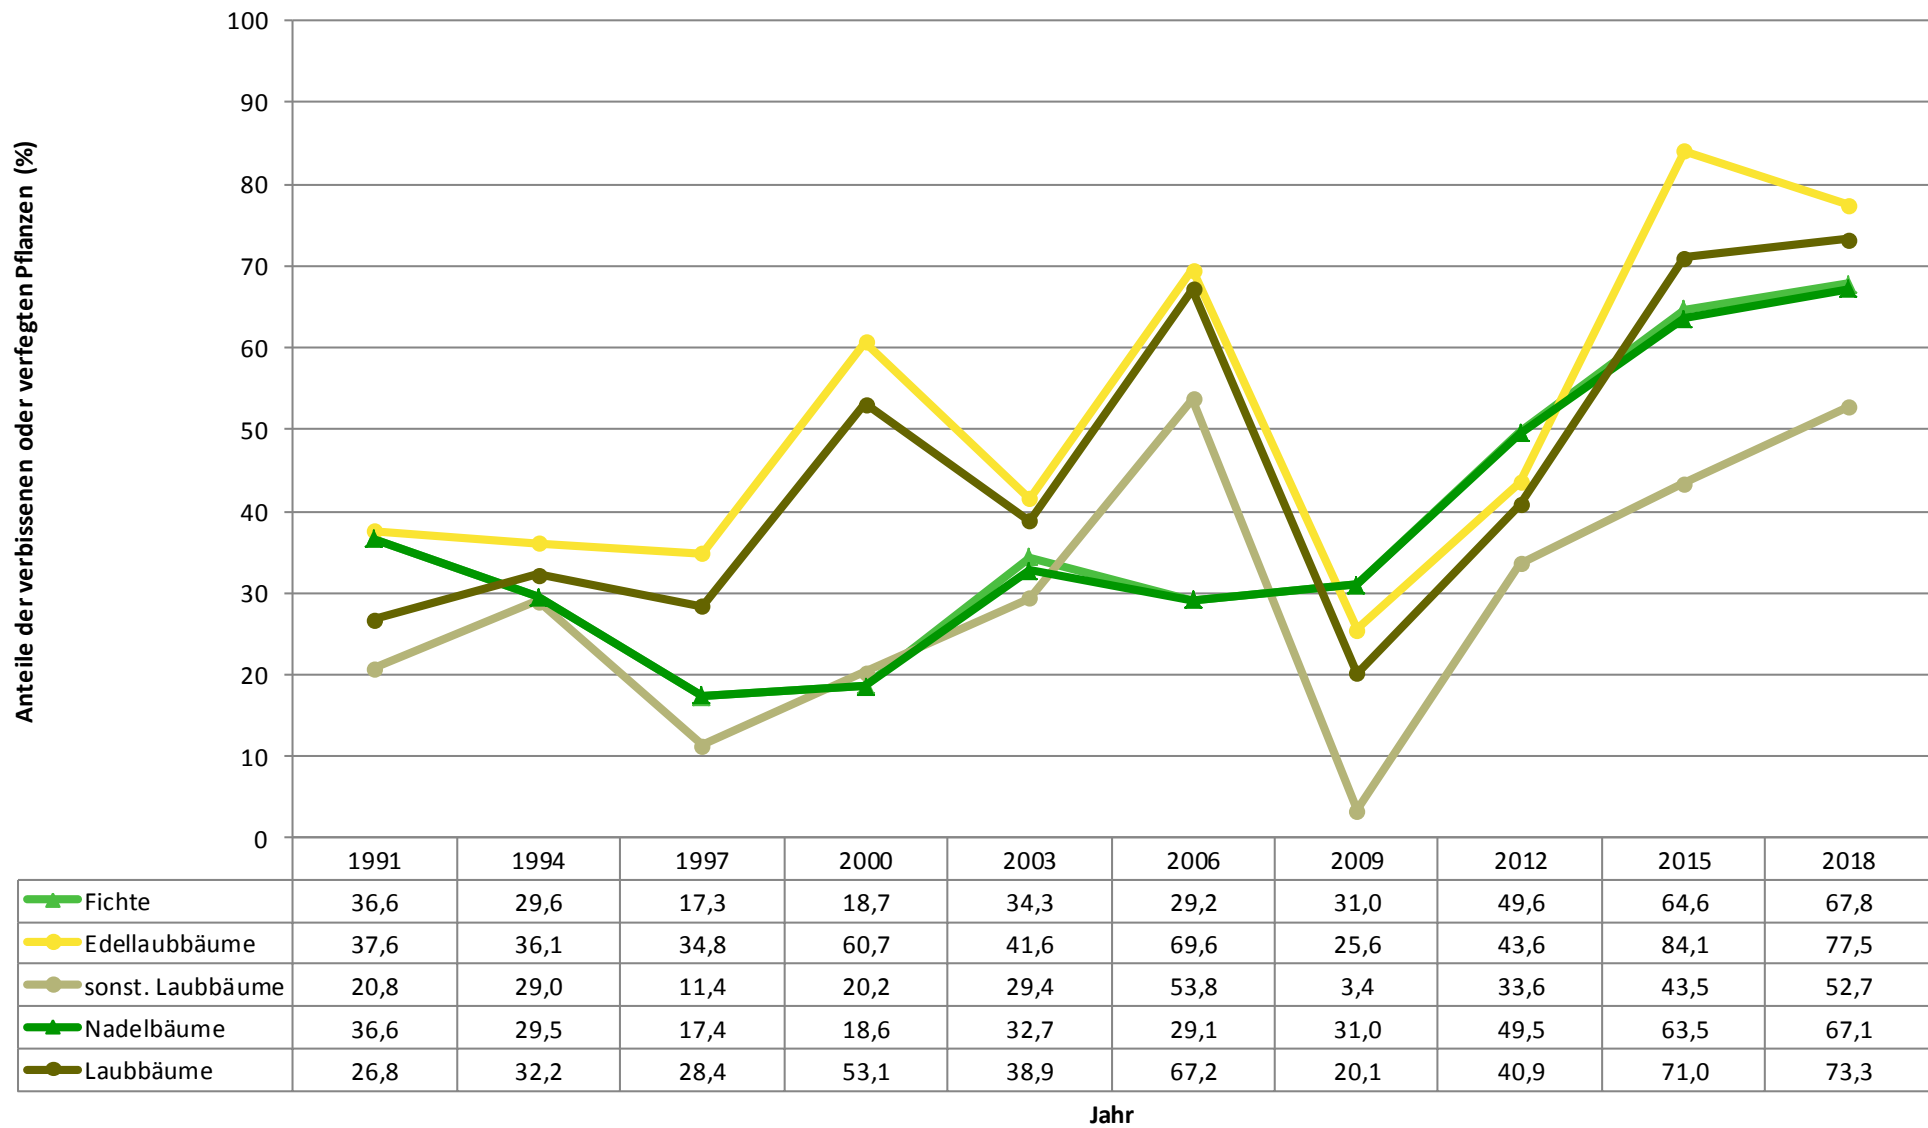

Verjüngungspflanzen über Verbisshöhe (Erhebung von Fegeschäden)

Baumartengruppe	Aufgenommene Pflanzen insgesamt		Pflanzen ohne Fegeschaden		Pflanzen mit Fegeschaden	
	Anzahl	Anteil (%)	Anzahl	Anteil (%)	Anzahl	Anteil (%)
Fichte	23	19,7	23	100,0	0	0,0
Tanne	1	0,9	1	100,0	0	0,0
Kiefer	0	0,0				
Sonstiges Nadelholz	0	0,0				
Nadelholz gesamt	24	20,5	24	100,0	0	0,0
Buche	5	4,3	5	100,0	0	0,0
Eiche	1	0,9	1	100,0	0	0,0
Edellaubholz	65	55,6	64	98,5	1	1,5
Sonstiges Laubholz	22	18,8	19	86,4	3	13,6
Laubholz gesamt	93	79,5	89	95,7	4	4,3
Alle Baumarten	117	100,0	113	96,6	4	3,4

**Zeitreihe der Baumartenanteile der Pflanzen ab 20 Zentimeter Höhe bis zur maximalen Verbisshöhe
Hegegemeinschaft Nr. 697 Wertach**

	Fichte	Tanne	Kiefer	sonst. Nadelbäume	Buche	Eiche	Edellaubbäume	sonst. Laubbäume	Nadelbäume	Laubbäume
1991	57,1	0,2			0,2	0,3	15,3	26,9	57,3	42,7
1994	54,8		0,2		0,1	0,7	17,7	26,6	55,0	45,0
1997	53,4		0,2		0,2	4,4	21,6	20,3	53,6	46,4
2000	34,7	0,0	0,0		0,3	0,1	52,6	12,2	34,8	65,2
2003	32,6	0,0	3,1		6,2	3,1	52,0	2,3	36,4	63,6
2006	38,7	0,2	0,0		3,0	0,3	53,8	3,8	39,1	60,9
2009	19,9				2,9	0,1	60,4	16,7	20,0	80,0
2012	24,2	0,0	0,0	0,1	1,2	0,1	59,0	15,5	24,2	75,8
2015	14,4	0,1	0,0	0,2	3,5	0,0	56,7	25,1	14,6	85,4
2018	20,9	0,0	0,0	0,2	0,8	0,4	63,7	13,9	21,2	78,8

Jahr

**Zeitreihe Pflanzen ab 20 Zentimeter bis zur maximalen Verbisshöhe ohne Verbiss und ohne Fegeschäden
Hegegemeinschaft Nr. 697 Wertach**

**Zeitreihe Pflanzen ab 20 cm bis zur maximalen Verbisshöhe mit Verbiss und/oder Fegeschäden
Hegegemeinschaft Nr. 697 Wertach**

**Zeitreihe Pflanzen ab 20 cm bis zur maximalen Verbisshöhe mit Leittriebverbiss
Hegegemeinschaft Nr. 697 Wertach**