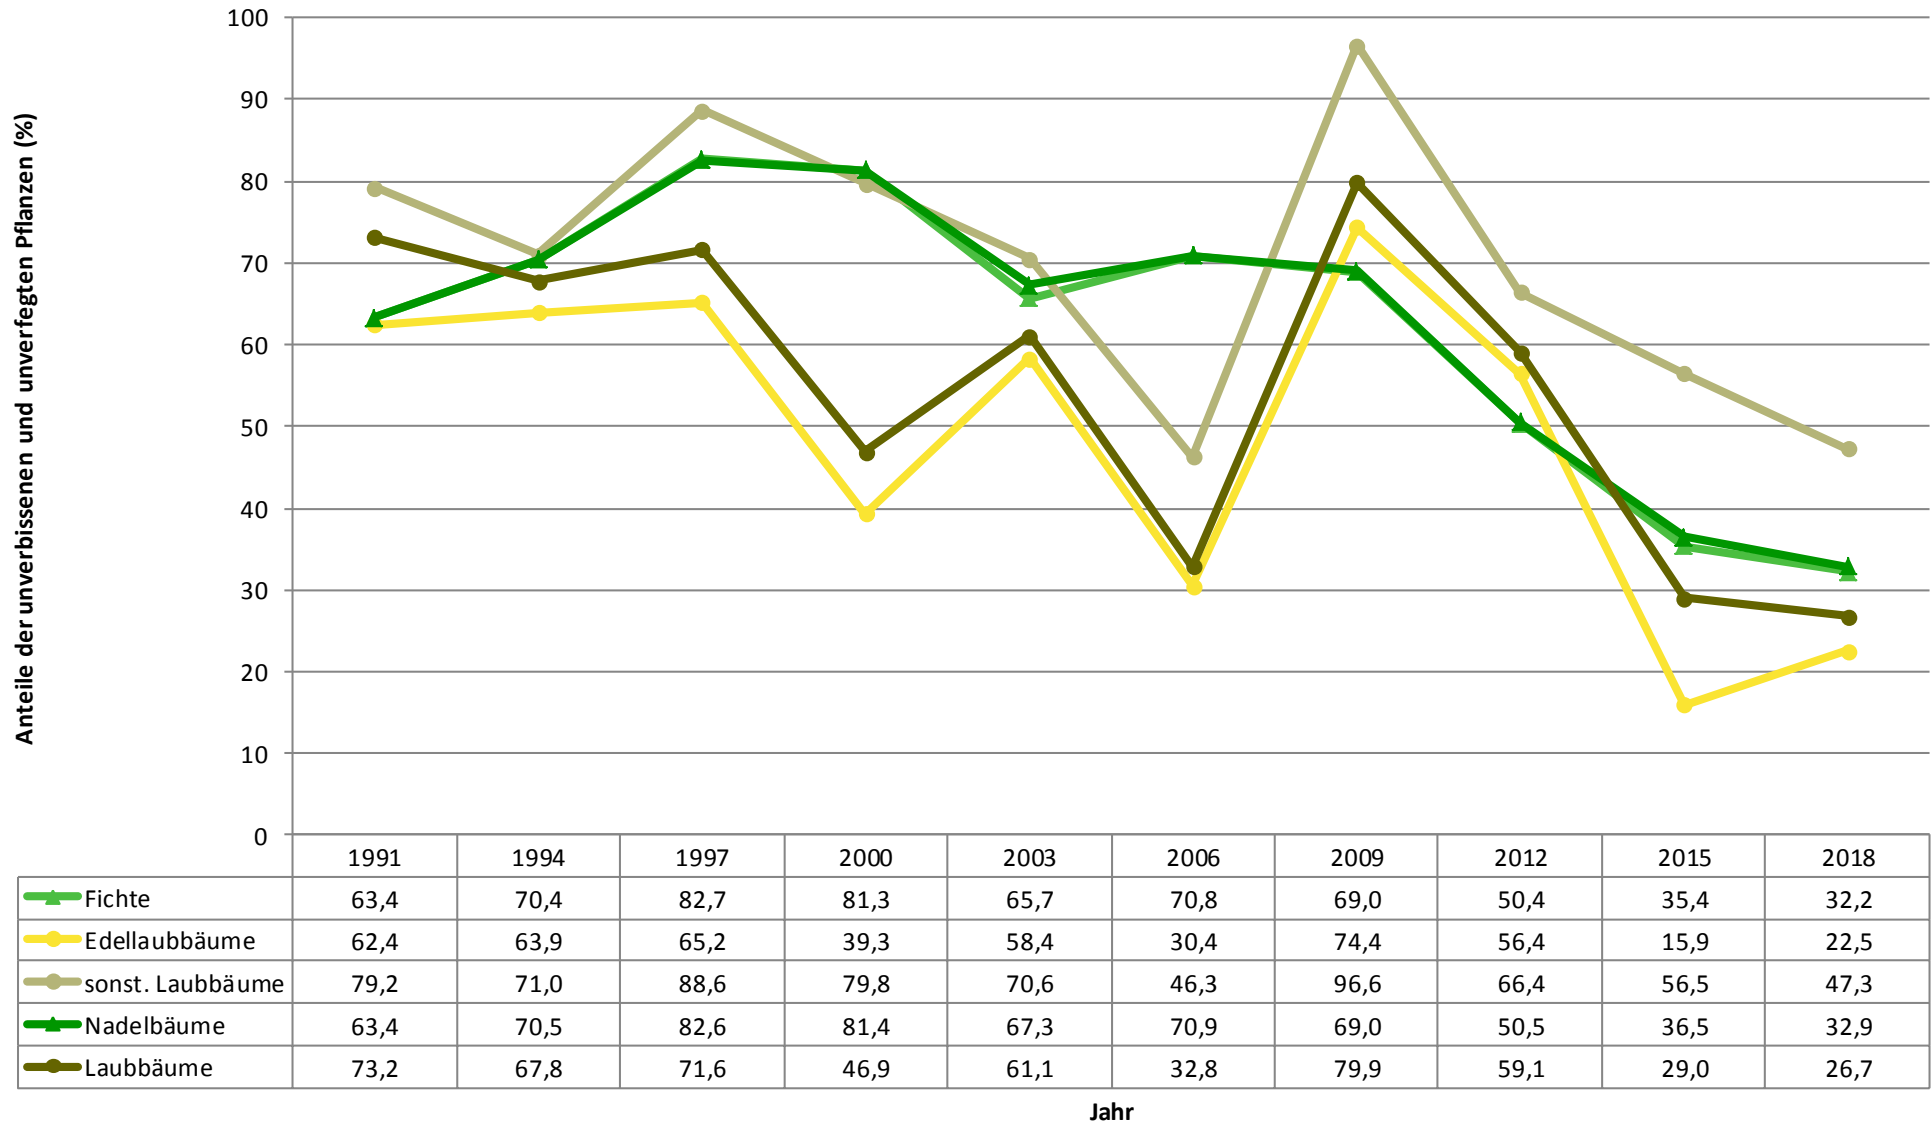

**Zeitreihe Pflanzen ab 20 cm bis zur maximalen Verbisshöhe mit Verbiss und/oder Fegeschäden
Hegegemeinschaft Nr. 697 Wertach**

**Zeitreihe Pflanzen ab 20 Zentimeter bis zur maximalen Verbisshöhe ohne Verbiss und ohne Fegeschäden
Hegegemeinschaft Nr. 697 Wertach**