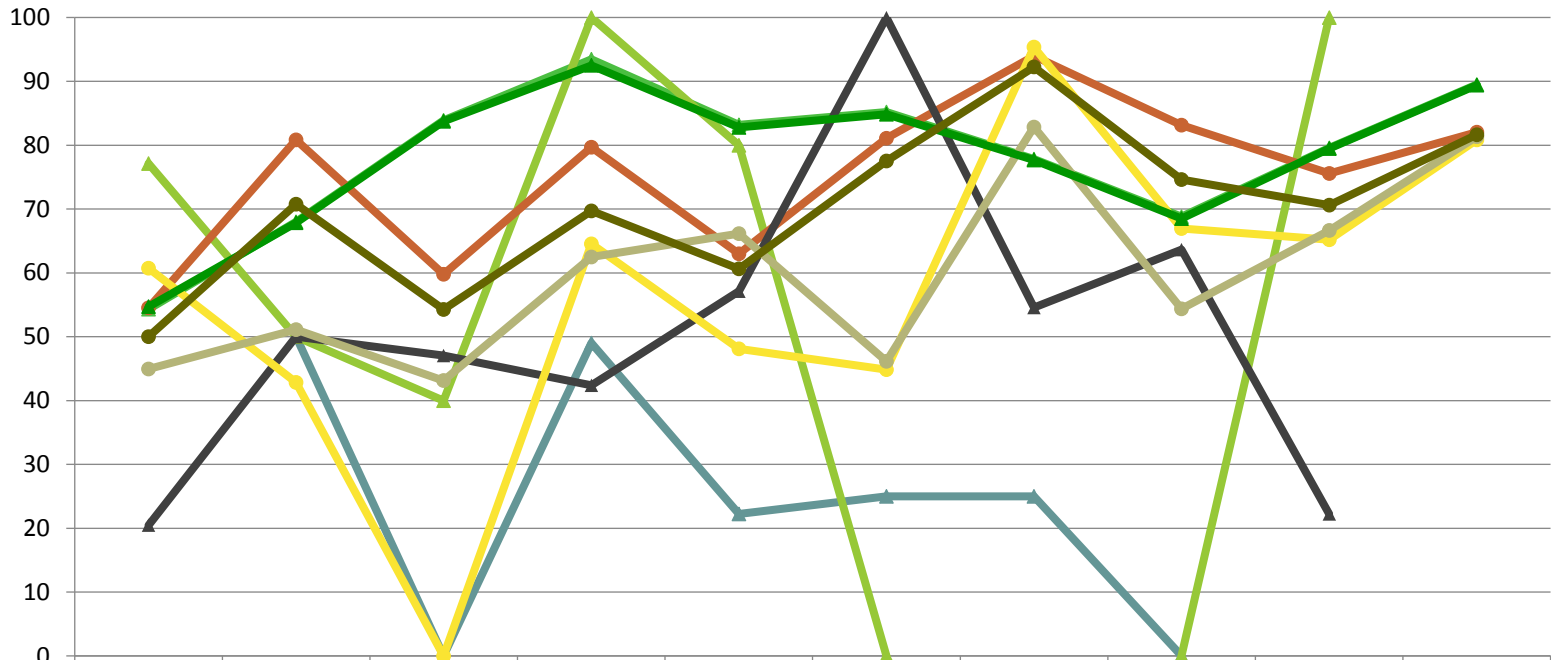

Zeitreihe der Anteile der Pflanzen ohne Verbiss und ohne Fegeschäden
Höhenbereich: ab 20 Zentimeter bis zur maximalen Verbisshöhe
Hegegemeinschaft Nr. 699 Gessertshausen (Landkreis Augsburg)

2018

Anteile der unverbissenen und unverfegten Pflanzen (%)

	1991	1994	1997	2000	2003	2006	2009	2012	2015	2018
▲ Fichte	54,3	68,0	83,9	93,4	83,2	85,2	77,8	68,8	79,6	89,5
▲ Tanne		50,0	0,0	49,0	22,2	25,0	25,0	0,0		
▲ Kiefer	77,1	50,0	40,0	100,0	80,0	0,0		0,0	100,0	
● Buche	54,5	80,8	59,8	79,7	63,0	81,1	94,0	83,1	75,5	82,0
▲ Eiche	20,5	50,0	47,1	42,4	57,1	100,0	54,5	63,6	22,2	
● Edellaubbäume	60,7	42,9	0,0	64,5	48,1	44,8	95,3	67,0	65,2	80,8
● sonst. Laubbäume	44,9	51,1	43,1	62,5	66,2	46,2	82,9	54,3	66,7	81,3
▲ Nadelbäume	54,7	67,9	83,8	92,5	82,8	84,8	77,7	68,5	79,5	89,4
● Laubbäume	50,0	70,7	54,3	69,7	60,6	77,5	92,2	74,6	70,6	81,6

Jahr