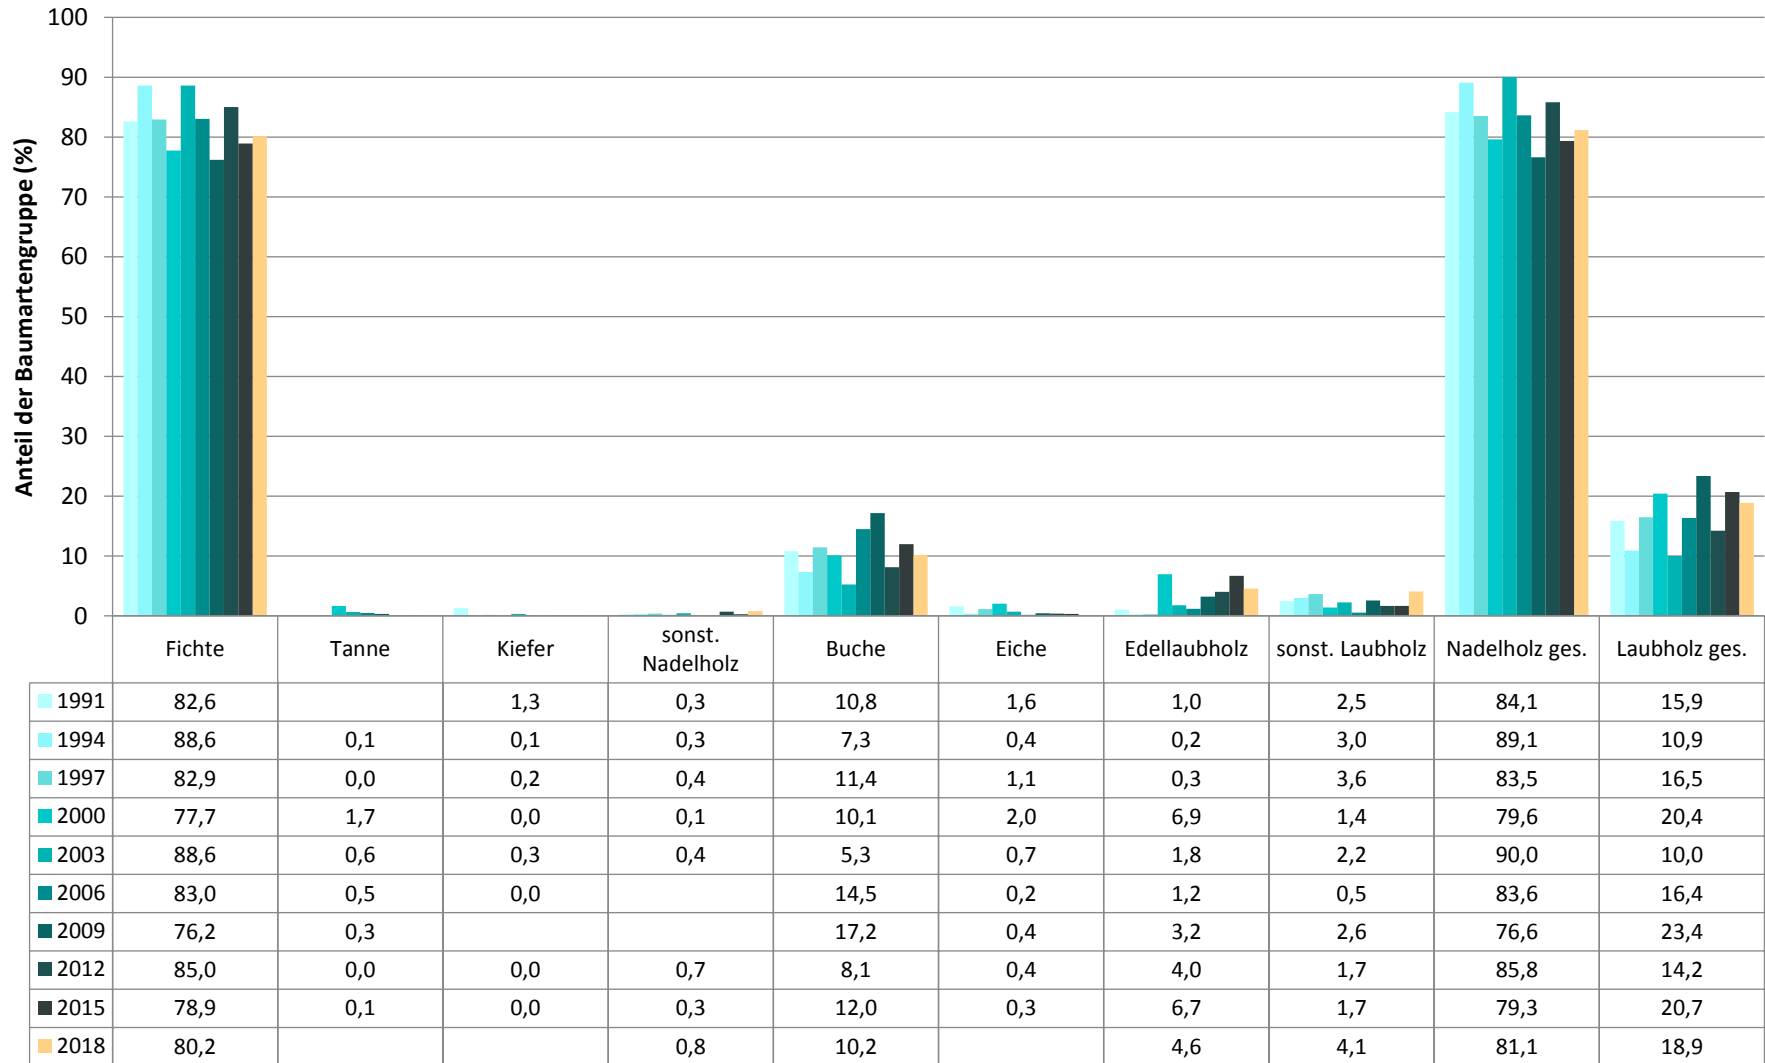

Auswertung der Verjüngungsinventur 2018 für die Hegegemeinschaft Nr. 699 Gessertshausen (Landkreis Augsburg)

2018

Anzahl der erfassten Verjüngungsflächen: 37, davon ungeschützt: 34, teilweise geschützt: 1, vollständig geschützt: 2

Verjüngungspflanzen ab 20 Zentimeter Höhe bis zur maximalen Verbisshöhe

Baumartengruppe	Aufgenommene Pflanzen insgesamt		Pflanzen ohne Verbiss und ohne Fegeschaden		Pflanzen mit Verbiss und/oder Fegeschaden		Pflanzen mit Leittriebverbiss		Pflanzen mit Verbiss im oberen Drittel		Pflanzen mit Fegeschaden	
	Anzahl	Anteil (%)	Anzahl	Anteil (%)	Anzahl	Anteil (%)	Anzahl	Anteil (%)	Anzahl	Anteil (%)	Anzahl	Anteil (%)
Fichte	2104	80,2	1883	89,5	221	10,5	29	1,4	221	10,5	0	0
Tanne	4	0,2	2	50	2	50	1	25	2	50	0	0
Kiefer	1	0	0	0	1	100	1	100	1	100	0	0
Sonst. Nadelholz	21	0,8	19	90,5	2	9,5	2	9,5	2	9,5	0	0
Nadelholz gesamt	2130	81,1	1904	89,4	226	10,6	33	1,5	226	10,6	0	0
Buche	267	10,2	219	82	48	18	14	5,2	48	18	0	0
Eiche	1	0	1	100	0	0	0	0	0	0	0	0
Edellaubholz	120	4,6	97	80,8	23	19,2	11	9,2	23	19,2	0	0
Sonst. Laubholz	107	4,1	87	81,3	20	18,7	10	9,3	20	18,7	0	0
Laubholz gesamt	495	18,9	404	81,6	91	18,4	35	7,1	91	18,4	0	0
Alle Baumarten	2625	100	2308	87,9	317	12,1	68	2,6	317	12,1	0	0

Verjüngungspflanzen kleiner 20 Zentimeter Höhe

Baumartengruppe	Aufgenommene Pflanzen insgesamt		Pflanzen ohne Verbiss im oberen Drittel		Pflanzen mit Verbiss im oberen Drittel	
	Anzahl	Anteil (%)	Anzahl	Anteil (%)	Anzahl	Anteil (%)
Fichte	259	77,5	253	97,7	6	2,3
Tanne	8	2,4	5	62,5	3	37,5
Kiefer	0	0	0	0	0	0
Sonst. Nadelholz	1	0,3	1	100	0	0
Nadelholz gesamt	268	80,2	259	96,6	9	3,4
Buche	18	5,4	18	100	0	0
Eiche	2	0,6	2	100	0	0
Edellaubholz	40	12	37	92,5	3	7,5
Sonst. Laubholz	6	1,8	6	100	0	0
Laubholz gesamt	66	19,8	63	95,5	3	4,5
Alle Baumarten	334	100	322	96,4	12	3,6

Verjüngungspflanzen über Verbisshöhe (Erhebung von Fegeschäden)

Baumartengruppe	Aufgenommene Pflanzen insgesamt		Pflanzen ohne Fegeschaden		Pflanzen mit Fegeschaden	
	Anzahl	Anteil (%)	Anzahl	Anteil (%)	Anzahl	Anteil (%)
Fichte	65	54,6	65	100	0	0
Tanne	0	0	0	0	0	0
Kiefer	0	0	0	0	0	0
Sonst. Nadelholz	5	4,2	5	100	0	0
Nadelholz gesamt	70	58,8	70	100	0	0
Buche	16	13,4	16	100	0	0
Eiche	0	0	0	0	0	0
Edellaubholz	5	4,2	5	100	0	0
Sonst. Laubholz	28	23,5	28	100	0	0
Laubholz gesamt	49	41,2	49	100	0	0
Alle Baumarten	119	100	119	100	0	0

**Zeitreihe der Baumartenanteile der aufgenommenen Verjüngungspflanzen
Höhenbereich: ab 20 Zentimeter Höhe bis zur maximalen Verbisshöhe
Hegegemeinschaft Nr. 699 Gessertshausen (Landkreis Augsburg)**

2018

Baumartengruppe