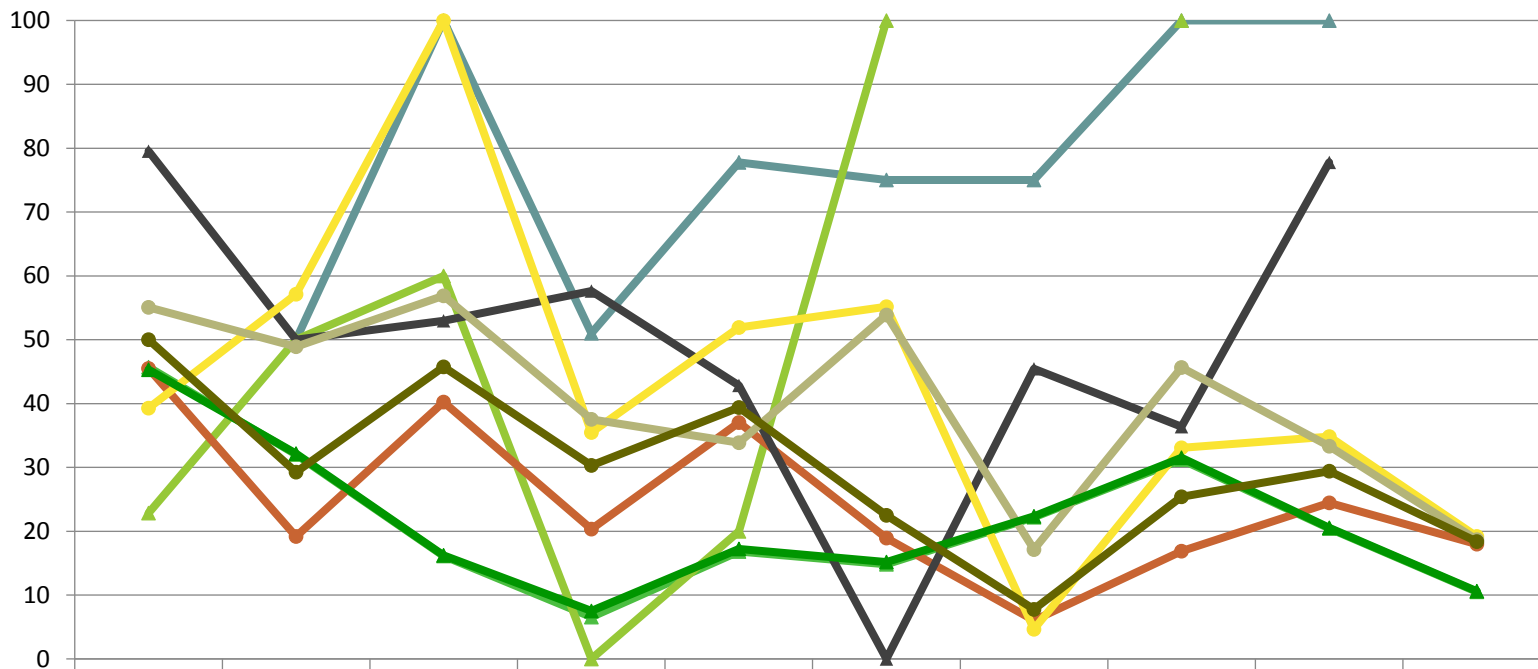

Baumartengruppe

Zeitreihe der Anteile der Pflanzen ohne Verbiss und ohne Fegeschäden
Höhenbereich: ab 20 Zentimeter bis zur maximalen Verbisshöhe
Hegegemeinschaft Nr. 699 Gessertshausen (Landkreis Augsburg)

2018

Anteile der unverbissenen und unverfegten Pflanzen (%)

	1991	1994	1997	2000	2003	2006	2009	2012	2015	2018
▲ Fichte	54,3	68,0	83,9	93,4	83,2	85,2	77,8	68,8	79,6	89,5
▲ Tanne		50,0	0,0	49,0	22,2	25,0	25,0	0,0		
▲ Kiefer	77,1	50,0	40,0	100,0	80,0	0,0		0,0	100,0	
● Buche	54,5	80,8	59,8	79,7	63,0	81,1	94,0	83,1	75,5	82,0
▲ Eiche	20,5	50,0	47,1	42,4	57,1	100,0	54,5	63,6	22,2	
● Edellaubbäume	60,7	42,9	0,0	64,5	48,1	44,8	95,3	67,0	65,2	80,8
● sonst. Laubbäume	44,9	51,1	43,1	62,5	66,2	46,2	82,9	54,3	66,7	81,3
▲ Nadelbäume	54,7	67,9	83,8	92,5	82,8	84,8	77,7	68,5	79,5	89,4
● Laubbäume	50,0	70,7	54,3	69,7	60,6	77,5	92,2	74,6	70,6	81,6

Jahr

Zeitreihe der Anteile der Pflanzen mit Verbiss und/oder Fegeschäden
Höhenbereich: ab 20 Zentimeter bis zur maximalen Verbisshöhe
Hegegemeinschaft Nr. 699 Gessertshausen (Landkreis Augsburg)

Anteile der verbissenen und/oder verletzten Pflanzen (%)